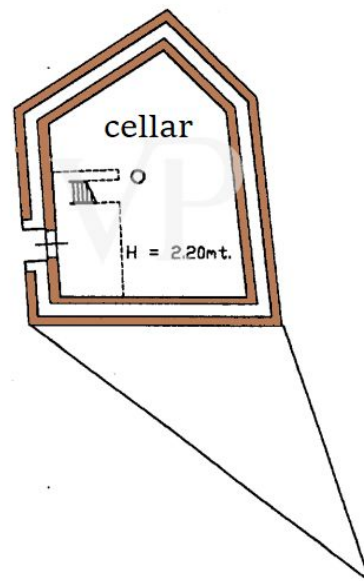

La proprietà

CODICE OGGETTO: IT242941161 - 56017 San Giuliano terme – Toscana

La proprietà

CODICE OGGETTO: IT242941161 - 56017 San Giuliano terme – Toscana

Planimetrie

Plan A

building number 1

Building n° 3 see plan A
edificio n 3