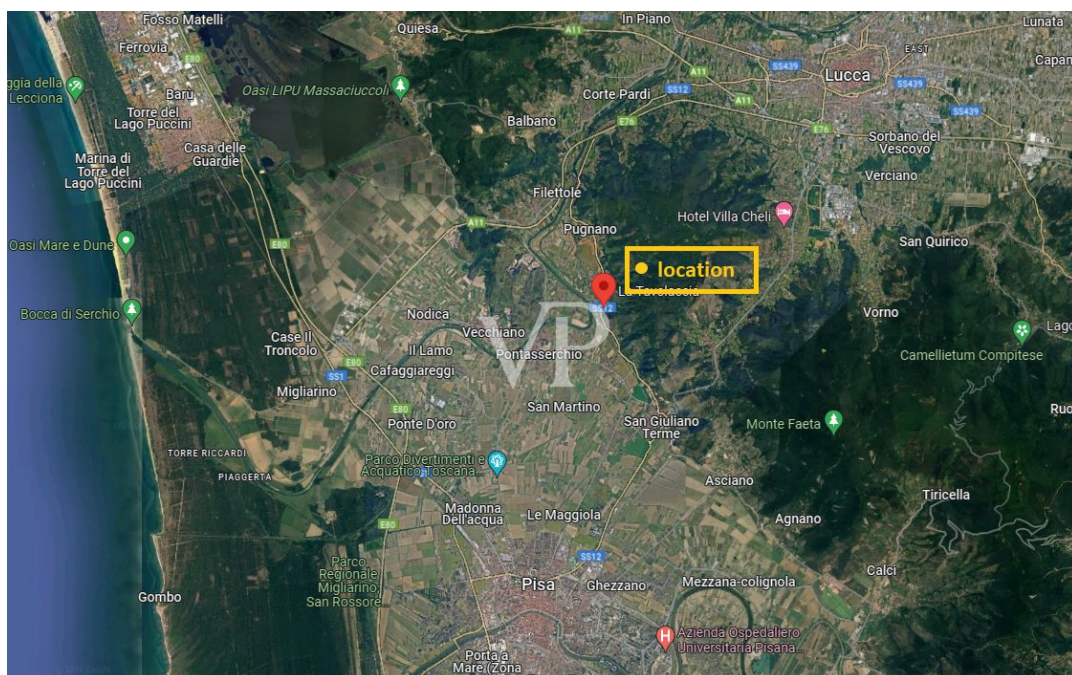

CODICE OGGETTO: IT242941161 - 56017 San Giuliano terme – Toscana

La proprietà