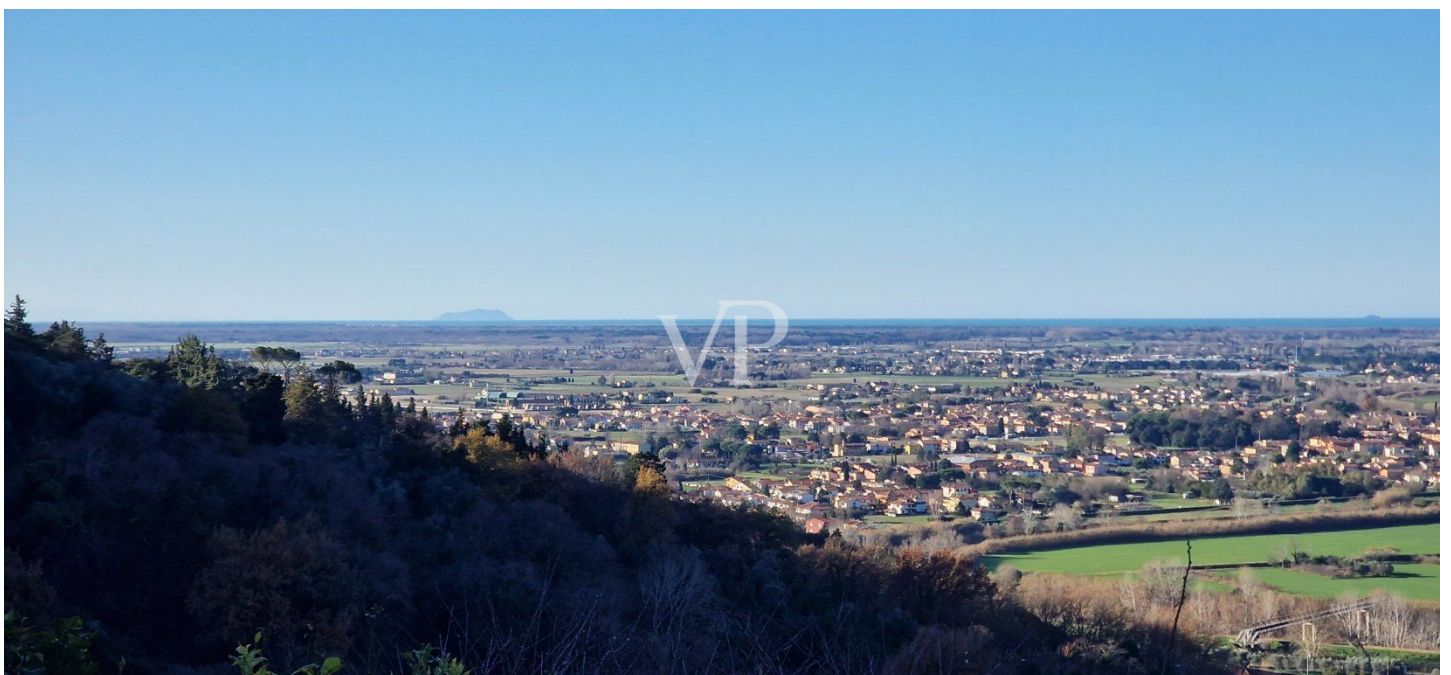

CODICE OGGETTO: IT242941161 - 56017 San Giuliano terme – Toscana

La proprietà