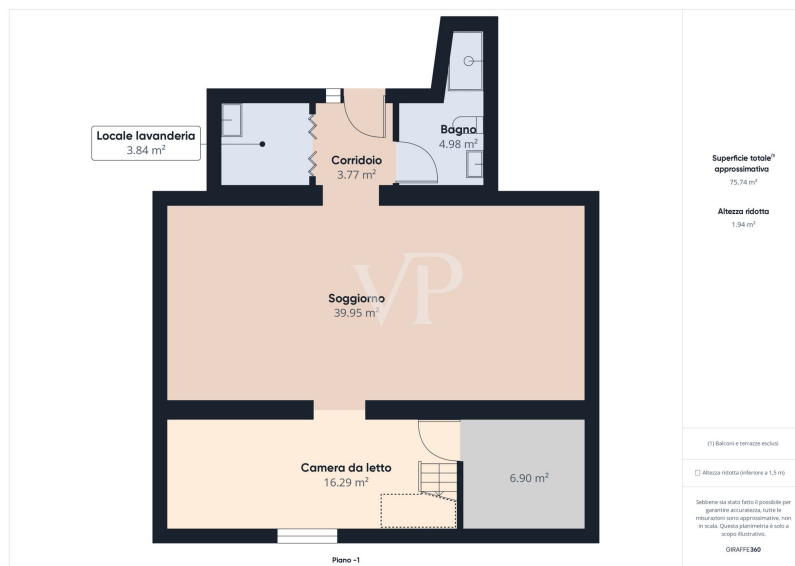

Planimetrie

Questa pianta non è in scala. I documenti ci sono stati dati dal cliente. Per questo motivo, non possiamo garantire la precisione delle informazioni.

CODICE OGGETTO: IT242941112 - 21009 Bardello con malgesso e bregano – Bardello