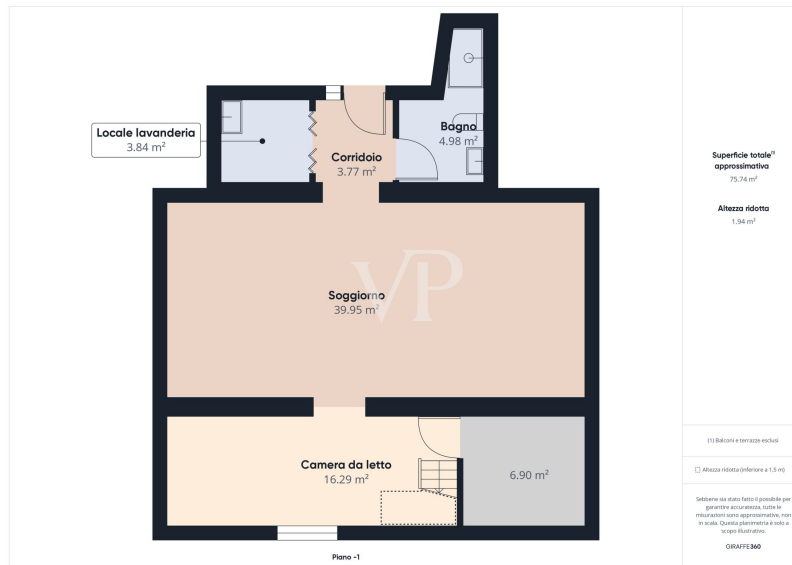

Questa pianta non è in scala. I documenti ci sono stati dati dal cliente. Per questo motivo, non possiamo garantire la precisione delle informazioni.