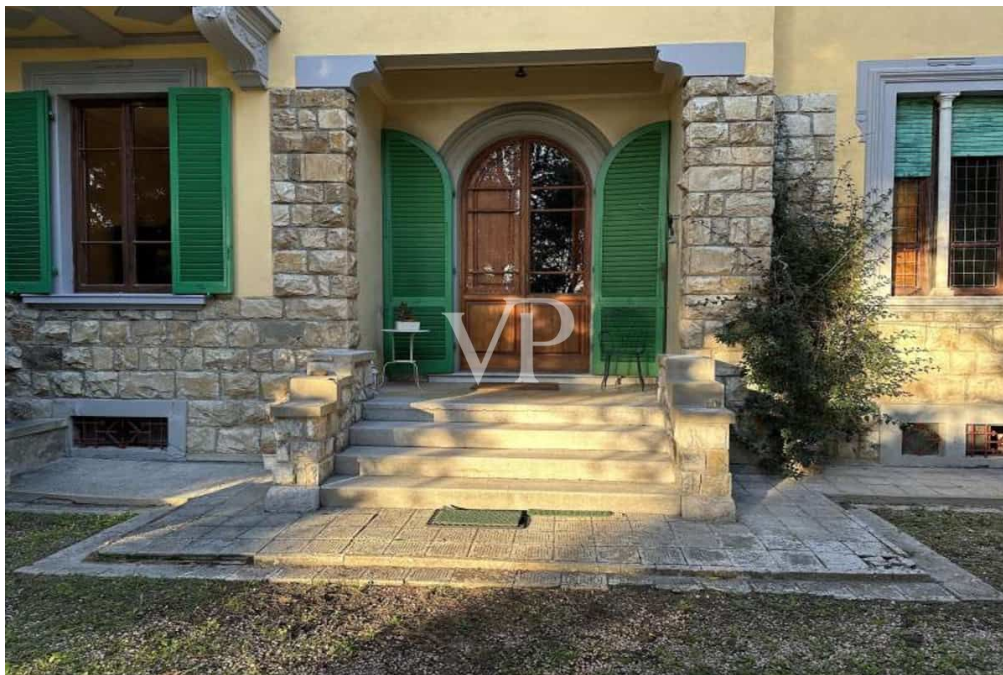

CODICE OGGETTO: IT244151069 - 57016 Rosignano Marittimo – Toscana

La proprietà