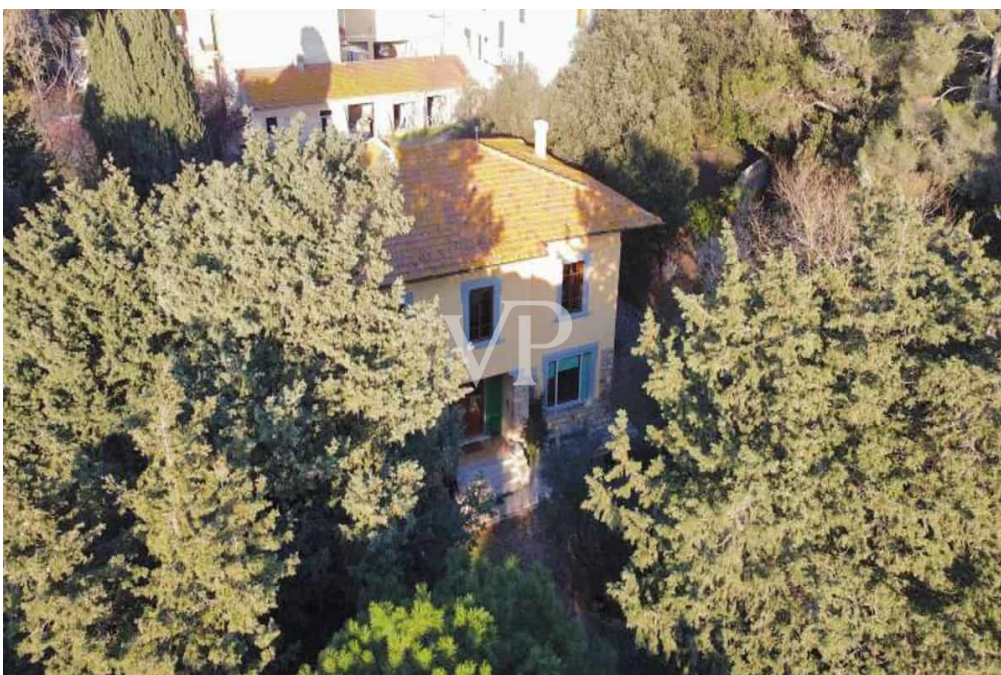

CODICE OGGETTO: IT244151069 - 57016 Rosignano Marittimo – Toscana

La proprietà