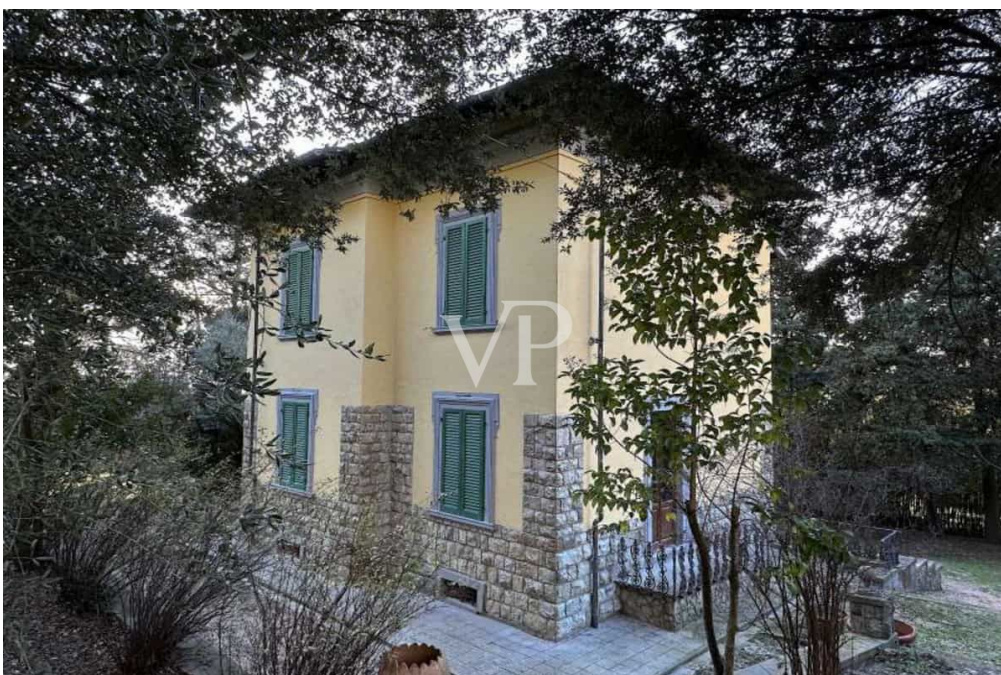

CODICE OGGETTO: IT244151069 - 57016 Rosignano Marittimo – Toscana

La proprietà