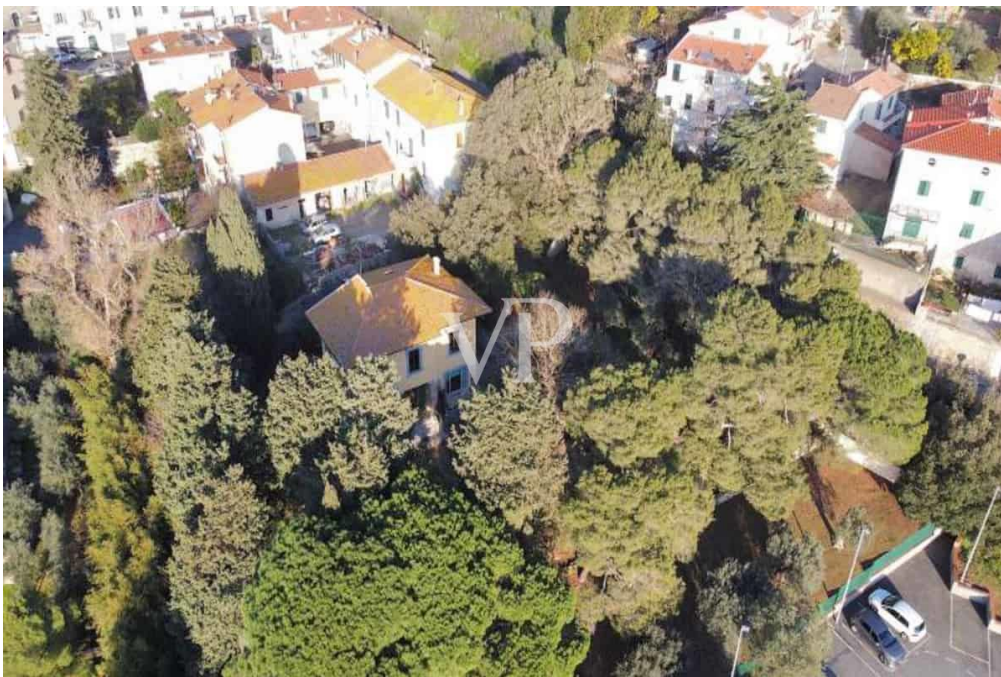

CODICE OGGETTO: IT244151069 - 57016 Rosignano Marittimo – Toscana

La proprietà