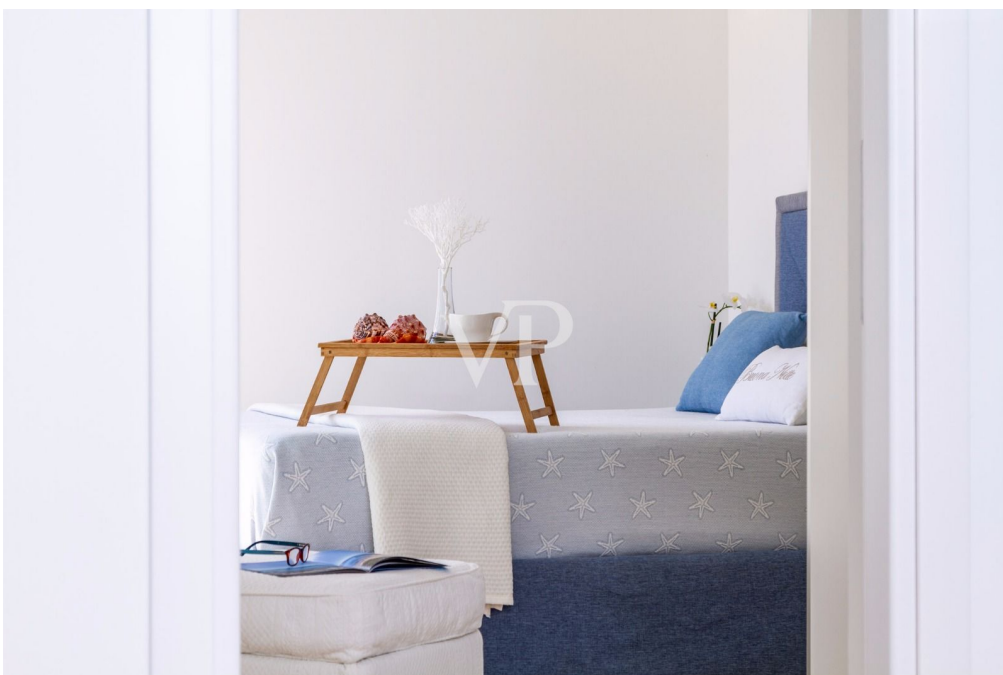

CODICE OGGETTO: IT23294813 - 07026 Olbia – Sardinien

La proprietà