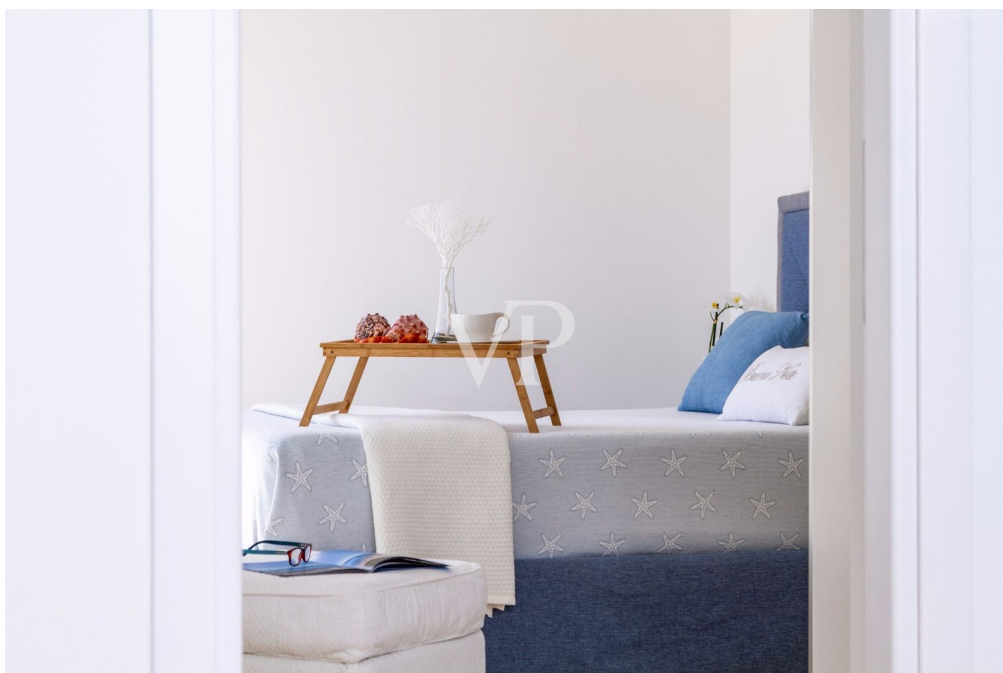

CODICE OGGETTO: IT23294813 - 07026 Olbia – Sardinien

La proprietà