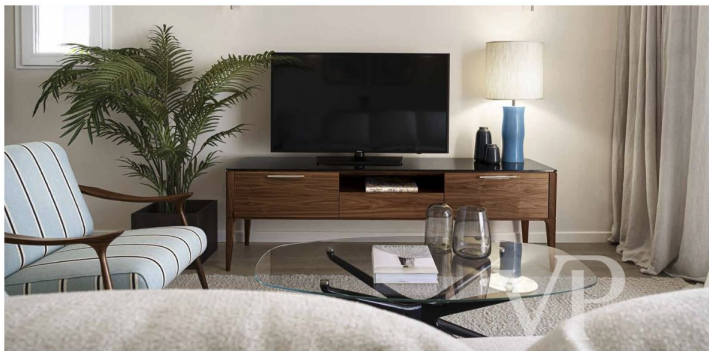

CODICE OGGETTO: IT23294807 - 58020 Puntone di Scarlino – Toscana

La proprietà