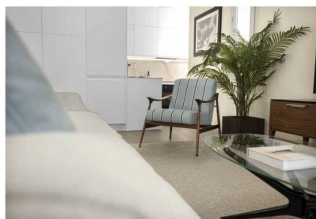

CODICE OGGETTO: IT23294807 - 58020 Puntone di Scarlino – Toscana

La proprietà