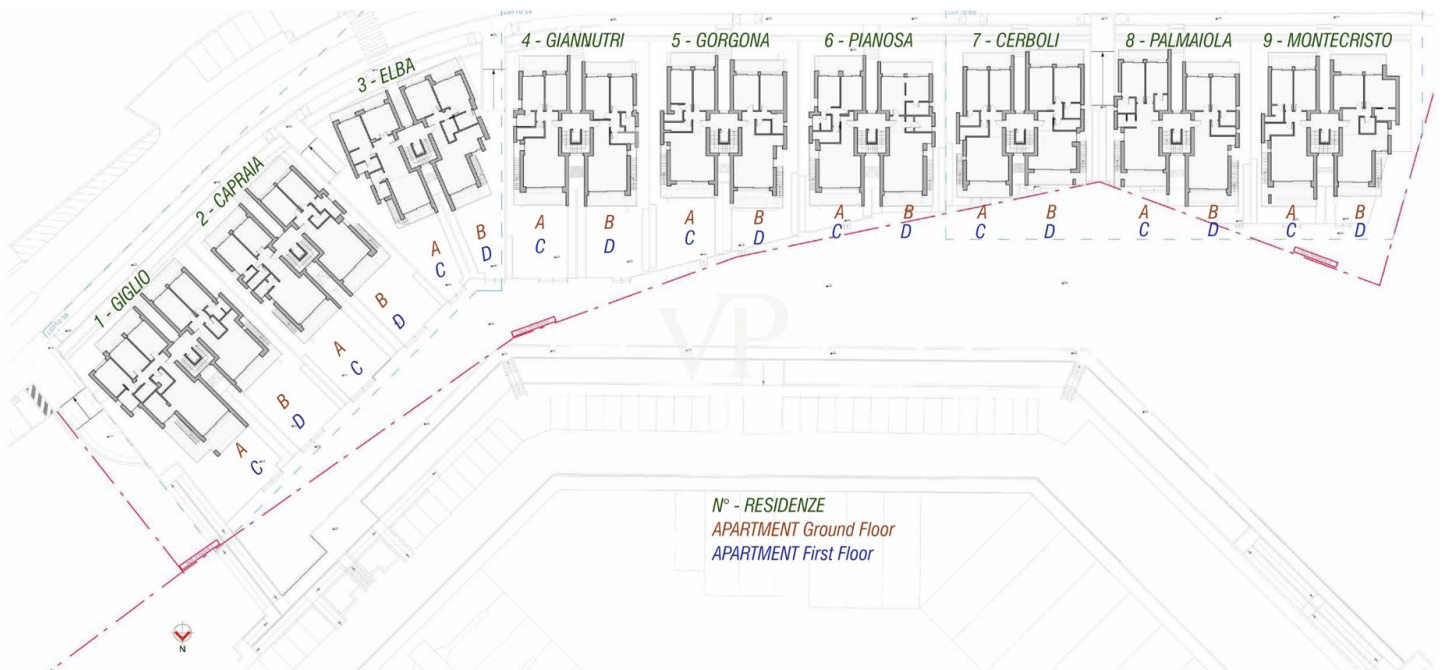

CODICE OGGETTO: IT23294807 - 58020 Puntone di Scarlino – Toscana

La proprietà