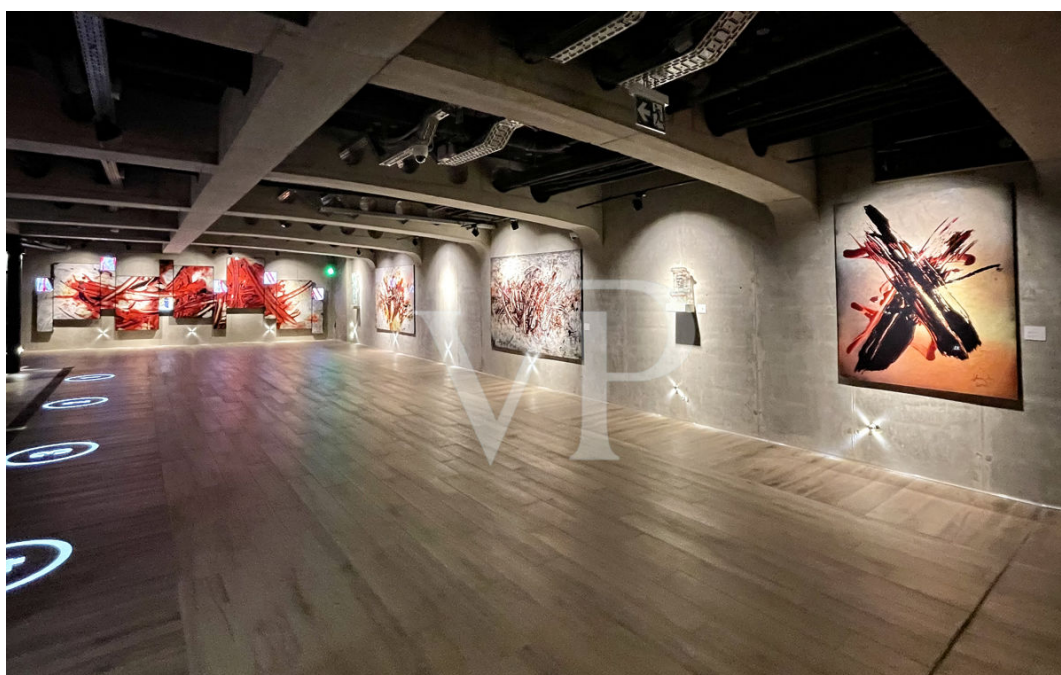

CODICE OGGETTO: HU22439290 - 1124 Budapest – XII. kerület

La proprietà