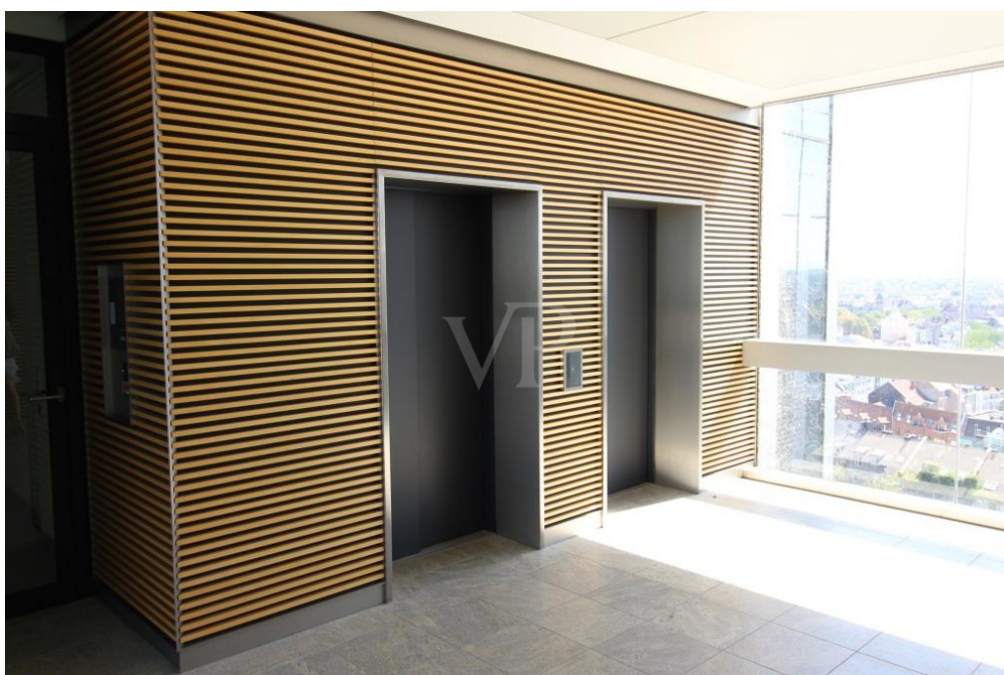

CODICE OGGETTO: VO216 - 40221 Düsseldorf

La proprietà