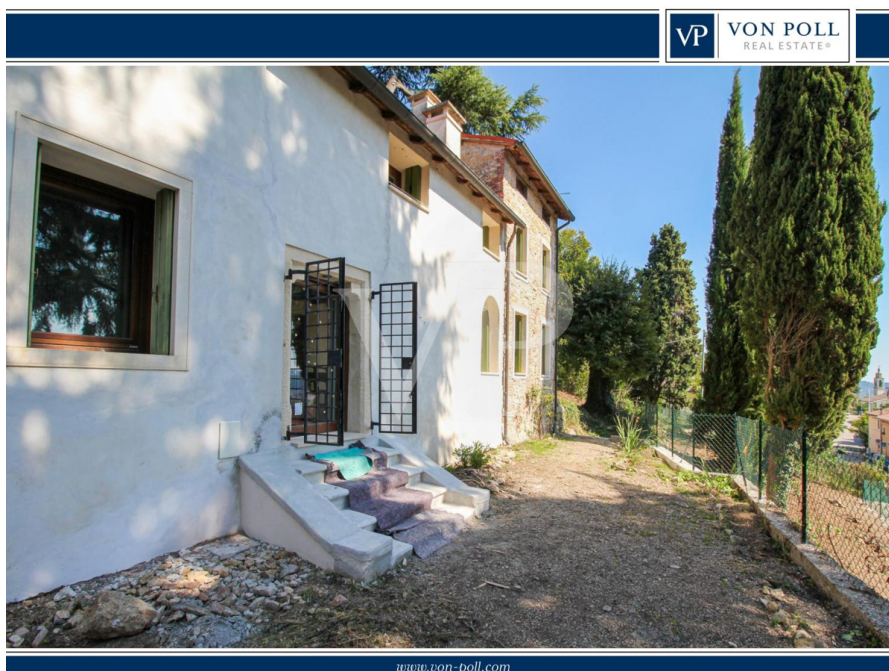

CODICE OGGETTO: IT243551429 - 36051 Creazzo – Veneto

La proprietà

www.von-poll.com