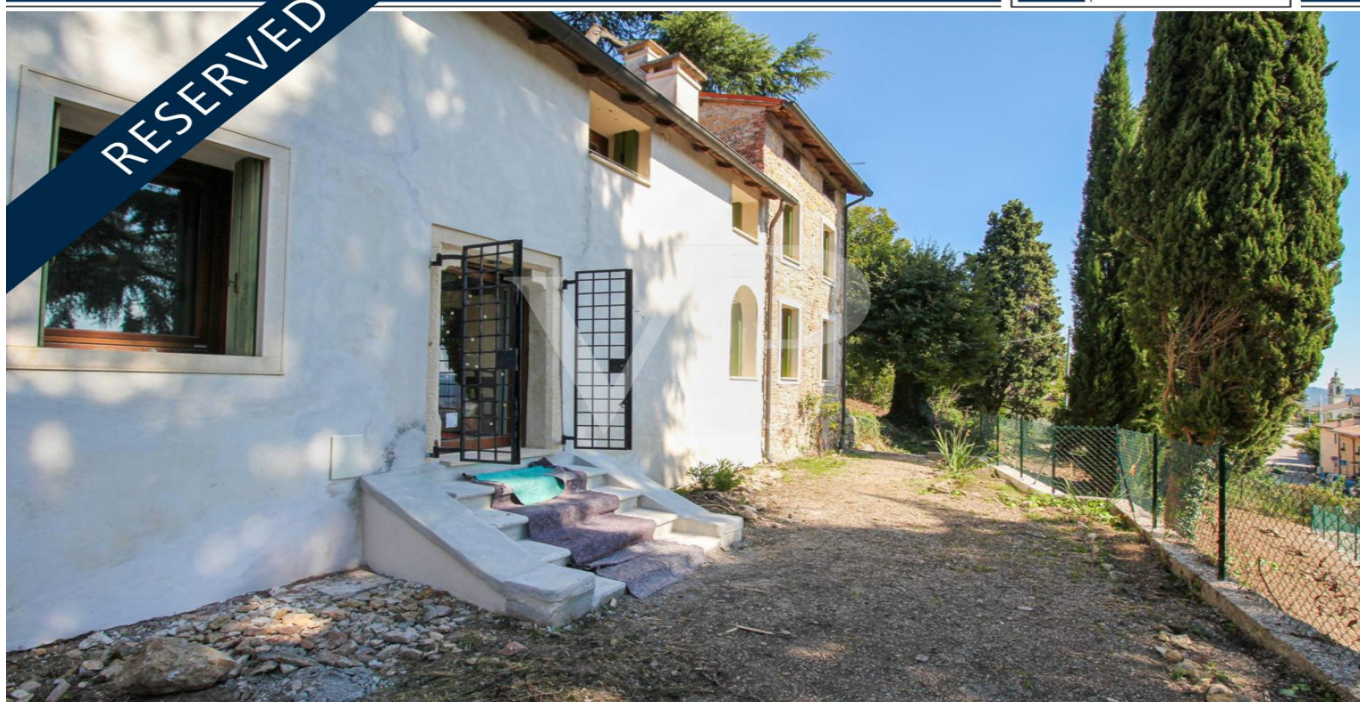

Creazzo – Veneto

Affascinante Casa Rustica Storica con Vista Panoramica sui Colli di Creazzo

CODICE OGGETTO: IT243551429

www.von-poll.com

PREZZO D'AFFITTO: 2.100 EUR • SUPERFICIE NETTA: ca. 182 m² • VANI: 8.5

A colpo d'occhio

CODICE OGGETTO	IT243551429
Superficie netta	ca. 182 m ²
Vani	8.5
Camere da letto	3
Bagni	2
Anno di costruzione	1942

Prezzo d'affitto	2.100 EUR
Casa	Porzioni di bifamiliari
Superficie commerciale	ca. 204 m ²
Superficie lorda	ca. 182 m ²
Caratteristiche	Bagni di servizio, Giardino / uso comune

La proprietà

CODICE OGGETTO: IT243551429 - 36051 Creazzo – Veneto

Una prima impressione

Questa incantevole porzione di rustico risale al 1200, offrendo un'opportunità unica per possedere un pezzo di storia italiana. Situata nei tranquilli colli di Creazzo, questa dimora vanta una vista mozzafiato sulla campagna circostante, fondendo il fascino delle sue antiche origini con il comfort della modernità. Meticolosamente ristrutturata con profondo rispetto per il suo passato, la proprietà è stata dotata di un isolamento interno, garantendo efficienza energetica pur mantenendo intatto il suo fascino storico. Gli interni sono impreziositi da travi in legno a vista e pareti in pietra, creando un'atmosfera calda e autentica che invita a vivere l'essenza più vera del vivere italiano. Uscendo, si accede al giardino terrazzato, un'oasi di tranquillità che offre lo scenario perfetto per rilassarsi all'aperto e cenare all'aria aperta. Con un perfetto connubio di privacy e viste spettacolari, questo spazio esterno è ideale per godere della bellezza delle colline e delle stagioni che cambiano. Questa casa unica non è solo una residenza, ma un portale verso uno stile di vita straordinario, dove storia e natura coesistono armoniosamente. Che siate alla ricerca di un rifugio tranquillo o di un investimento distintivo, questa proprietà offre un connubio ineguagliabile tra patrimonio e modernità. Non perdetevi l'occasione di fare vostro questo gioiello senza tempo.