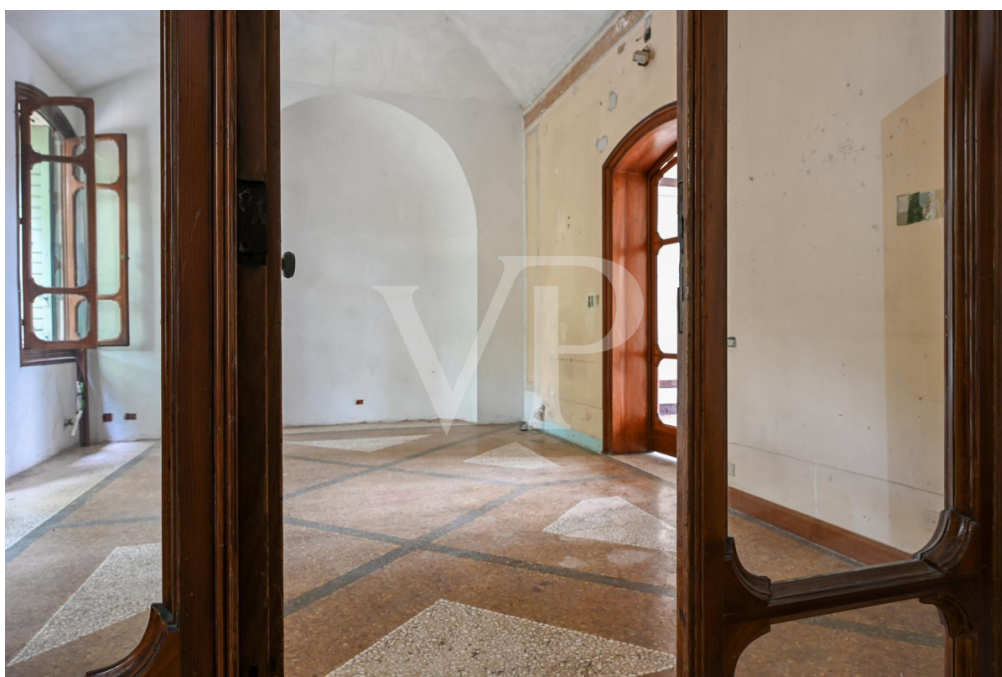

CODICE OGGETTO: IT223551023 - 36054 Montebello Vicentino – Montebello Vicentino

La proprietà