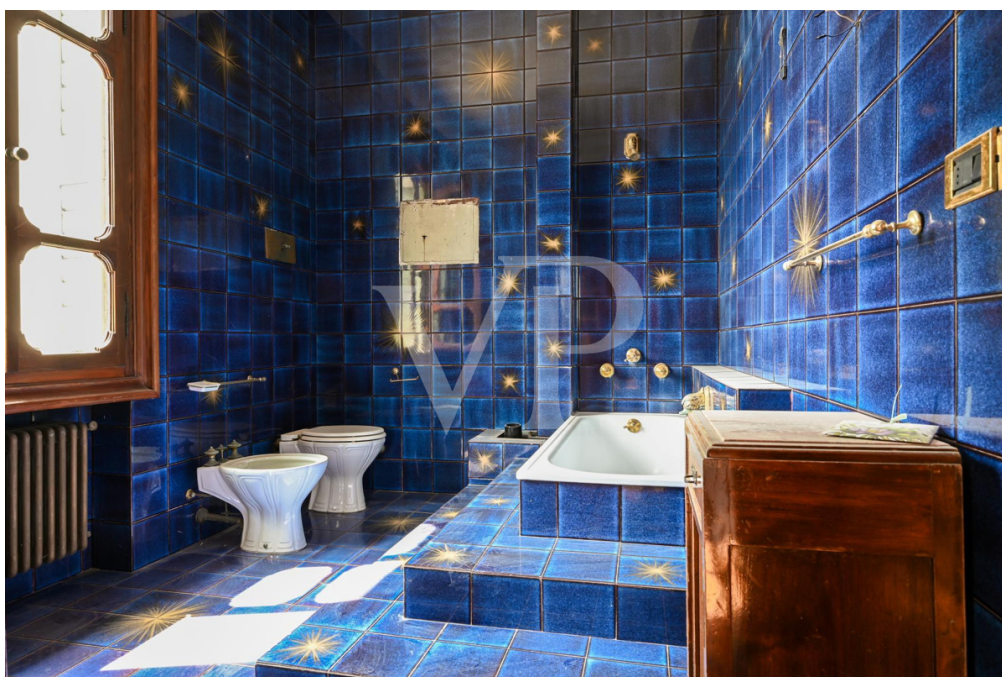

CODICE OGGETTO: IT223551023 - 36054 Montebello Vicentino – Montebello Vicentino

La proprietà