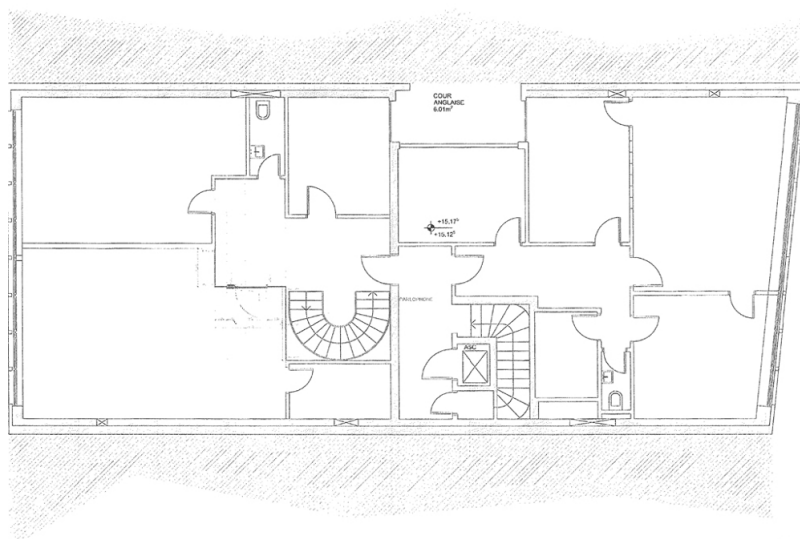

CODICE OGGETTO: LU881900145 - L-1368 Luxembourg-Centre – CBD

A colpo d'occhio

CODICE OGGETTO	LU881900145
DISPONIBILE DAL	Previo accordo
Garage/Posto auto	2 x Parcheggio interrato, 350 EUR (Affitto)

Prezzo d'acquisto	1 mois
Ufficio/studio	
Compenso di mediazione	1 mois
Superficie commerciale	ca. 282 m ²
Stato dell'immobile	Curato
Superficie lorda	ca. 0 m ²
Caratteristiche	Terrazza

La proprietà

CODICE OGGETTO: LU881900145 - L-1368 Luxembourg-Centre – CBD

Planimetrie

Questa pianta non è in scala. I documenti ci sono stati dati dal cliente. Per questo motivo, non possiamo garantire la precisione delle informazioni.

CODICE OGGETTO: LU881900145 - L-1368 Luxembourg-Centre – CBD

Una prima impressione

Surface de bureau de standing à louer en plein Centre-Ville de Luxembourg avec une terrasse traversante. Les bureaux sont sur 3 étages avec ascenseur arrivant directement à l'étage. Les surfaces sont ventilées de la façon suivante : - 5e étage:(+/-92 m²), - 6étage (+/-140 m²) avec deux superbes terrasses - 7e étage : Top floor mansardé Deux emplacements parkings intérieurs sont disponible en option. Le revêtement des sols en marbre, le cloisonnement des bureaux en verre double parois, partiellement climatisé, alarme et IT Room Cat 7.