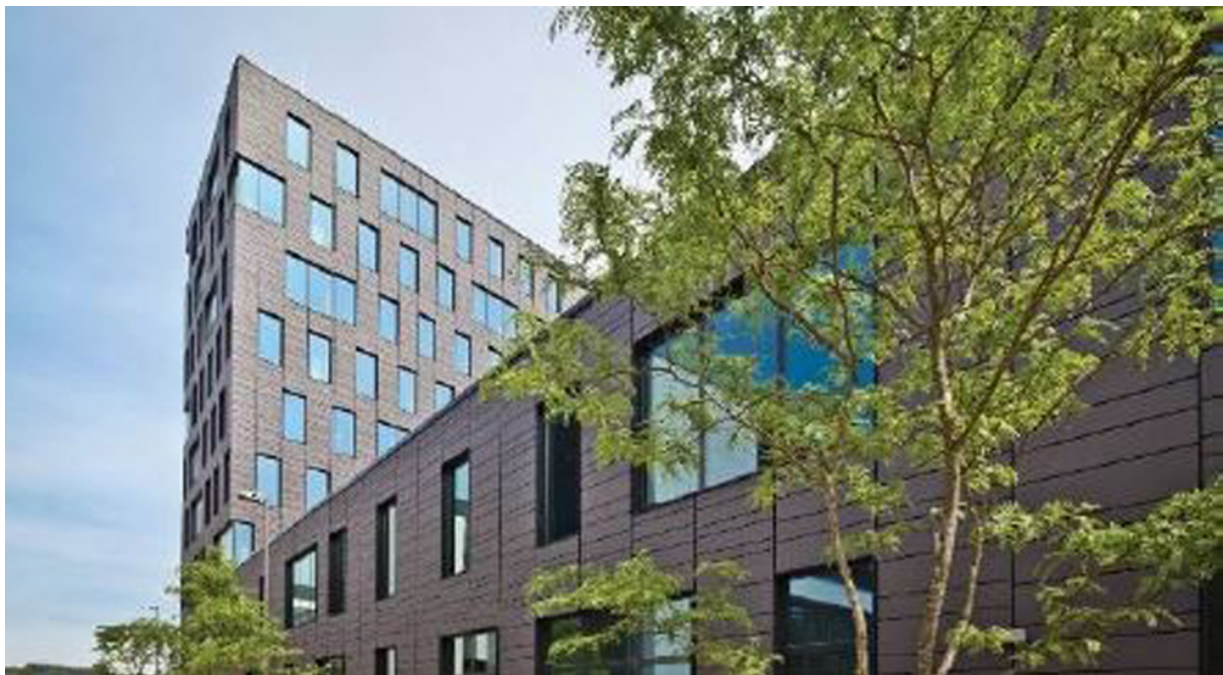

CODICE OGGETTO: LU881900105_10 - L-4368 Esch Belval – Esch /Belval

La proprietà