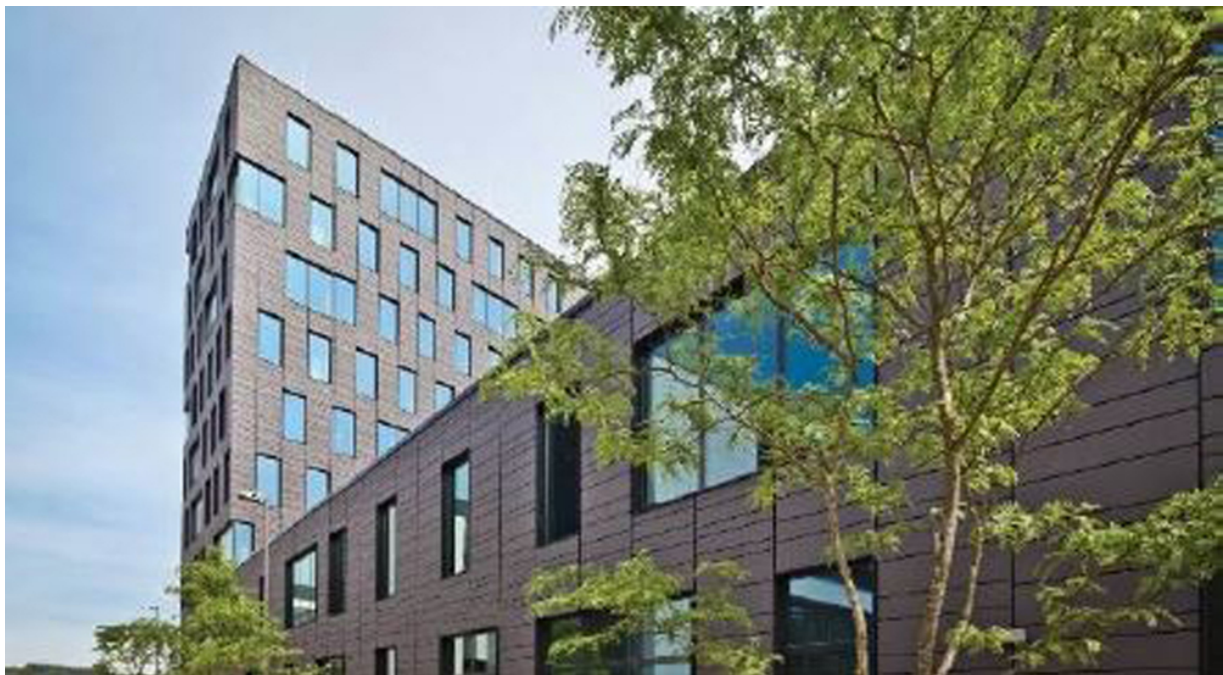

CODICE OGGETTO: LU881900105_9 - L-4368 Esch Belval – Esch /Belval

La proprietà