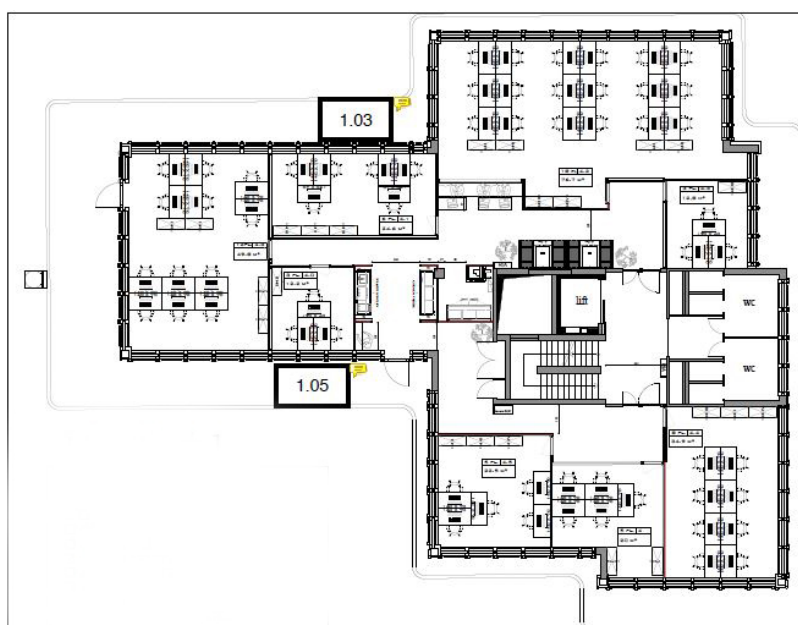

CODICE OGGETTO: LU881900104_2 - L-1330 Luxembourg

A colpo d'occhio

CODICE OGGETTO	LU881900104_2	Prezzo d'affitto	Su richiesta
Anno di costruzione	1973	Ufficio/studio	Spazio ufficio
		Compenso di mediazione	15% of the annual rent paid by the owner
		Superficie commerciale	ca. 481 m ²

CODICE OGGETTO: LU881900104_2 - L-1330 Luxembourg

La proprietà

CODICE OGGETTO: LU881900104_2 - L-1330 Luxembourg

Planimetrie

Questa pianta non è in scala. I documenti ci sono stati dati dal cliente. Per questo motivo, non possiamo garantire la precisione delle informazioni.