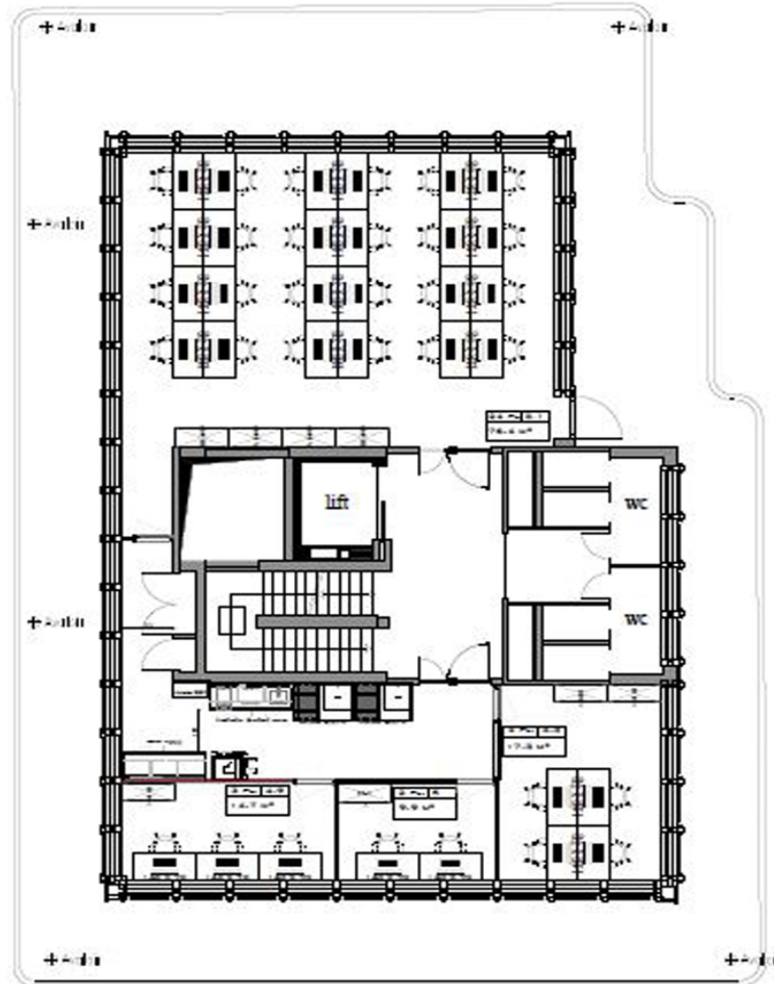

CODICE OGGETTO: LU881900104_2 - L-1330 Luxembourg

A colpo d'occhio

CODICE OGGETTO	LU881900104_2	Prezzo d'affitto	Su richiesta
Anno di costruzione	1973	Ufficio/studio	Spazio ufficio
		Compenso di mediazione	15% of the annual rent paid by the owner
		Superficie commerciale	ca. 481 m ²

CODICE OGGETTO: LU881900104_2 - L-1330 Luxembourg

La proprietà

CODICE OGGETTO: LU881900104_2 - L-1330 Luxembourg

Planimetrie

Questa pianta non è in scala. I documenti ci sono stati dati dal cliente. Per questo motivo, non possiamo garantire la precisione delle informazioni.

CODICE OGGETTO: LU881900104_2 - L-1330 Luxembourg

Una prima impressione

Nous vous proposons des bureaux privé flexible ainsi que des salles de réunion

CODICE OGGETTO: LU881900104_2 - L-1330 Luxembourg

Partner di contatto