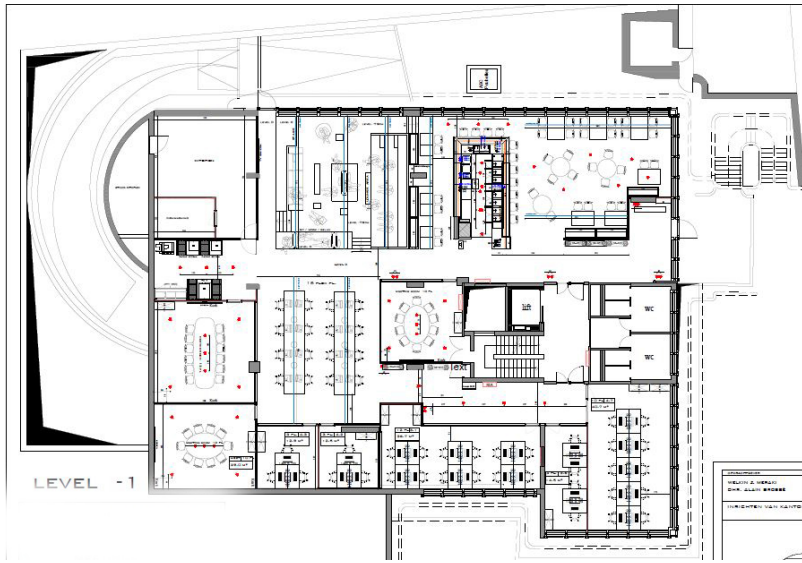

CODICE OGGETTO: LU881900104_2 - L-1330 Luxembourg

A colpo d'occhio

CODICE OGGETTO	LU881900104_2	Prezzo d'affitto	Su richiesta
Anno di costruzione	1973	Ufficio/studio	Spazio ufficio
		Compenso di mediazione	15% of the annual rent paid by the owner
		Superficie commerciale	ca. 481 m ²

CODICE OGGETTO: LU881900104_2 - L-1330 Luxembourg

La proprietà

CODICE OGGETTO: LU881900104_2 - L-1330 Luxembourg

Planimetrie

Questa pianta non è in scala. I documenti ci sono stati dati dal cliente. Per questo motivo, non possiamo garantire la precisione delle informazioni.