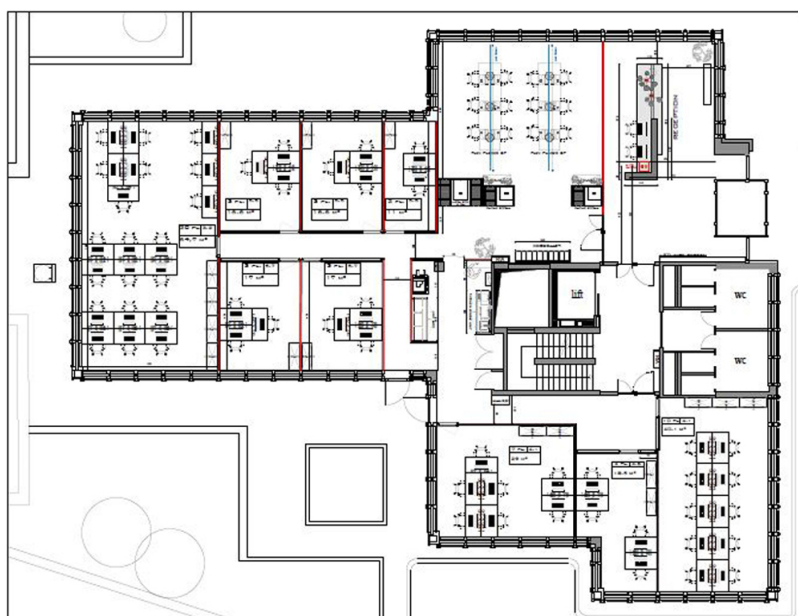

CODICE OGGETTO: LU881900104_2 - L-1330 Luxembourg

A colpo d'occhio

CODICE OGGETTO	LU881900104_2	Prezzo d'affitto	Su richiesta
Anno di costruzione	1973	Ufficio/studio	Spazio ufficio
		Compenso di mediazione	15% of the annual rent paid by the owner
		Superficie commerciale	ca. 481 m ²

CODICE OGGETTO: LU881900104_2 - L-1330 Luxembourg

La proprietà

CODICE OGGETTO: LU881900104_2 - L-1330 Luxembourg

Planimetrie

Questa pianta non è in scala. I documenti ci sono stati dati dal cliente. Per questo motivo, non possiamo garantire la precisione delle informazioni.