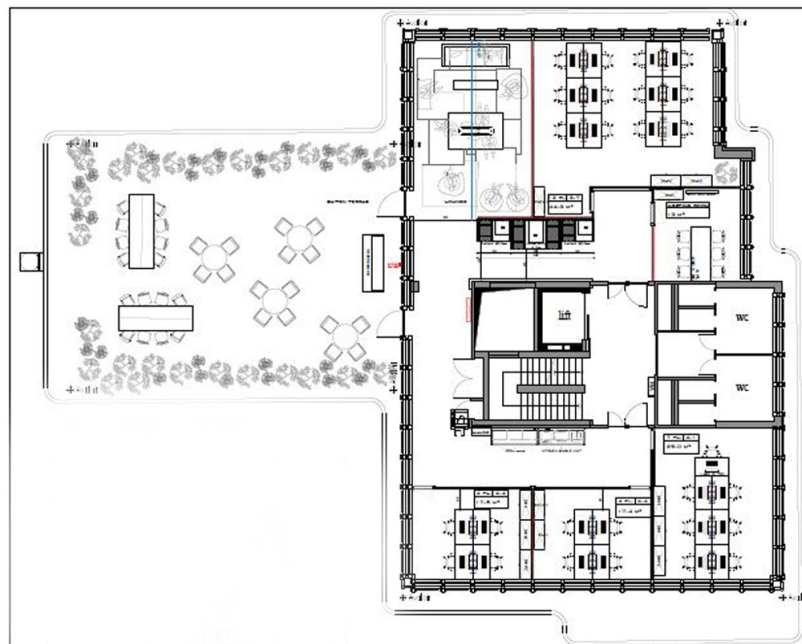

CODICE OGGETTO: LU881900104_2 - L-1330 Luxembourg

A colpo d'occhio

CODICE OGGETTO	LU881900104_2	Prezzo d'affitto	Su richiesta
Anno di costruzione	1973	Ufficio/studio	Spazio ufficio
		Compenso di mediazione	15% of the annual rent paid by the owner
		Superficie commerciale	ca. 481 m ²

CODICE OGGETTO: LU881900104_2 - L-1330 Luxembourg

La proprietà

CODICE OGGETTO: LU881900104_2 - L-1330 Luxembourg

Planimetrie

Questa pianta non è in scala. I documenti ci sono stati dati dal cliente. Per questo motivo, non possiamo garantire la precisione delle informazioni.