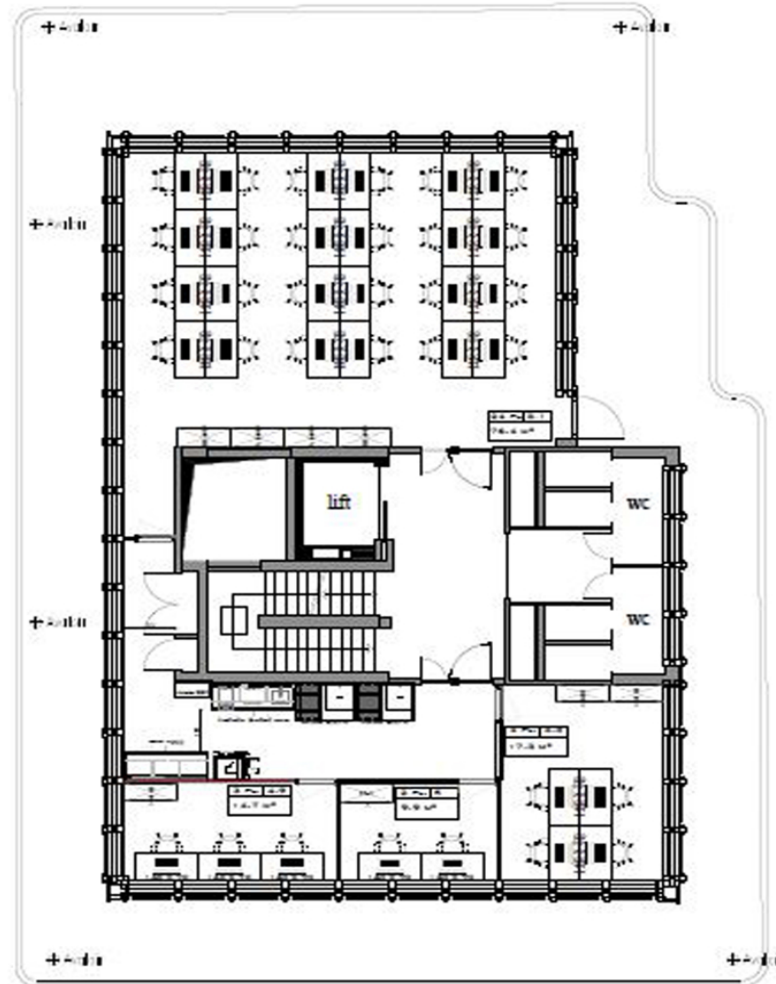

CODICE OGGETTO: LU881900104_1 - L-1330 Luxembourg

A colpo d'occhio

CODICE OGGETTO	LU881900104_1	Prezzo d'affitto	Su richiesta
Anno di costruzione	1973	Ufficio/studio	Spazio ufficio
		Compenso di mediazione	15% of the annual rent paid by the owner
		Superficie commerciale	ca. 670 m ²

CODICE OGGETTO: LU881900104_1 - L-1330 Luxembourg

La proprietà

CODICE OGGETTO: LU881900104_1 - L-1330 Luxembourg

Planimetrie

Questa pianta non è in scala. I documenti ci sono stati dati dal cliente. Per questo motivo, non possiamo garantire la precisione delle informazioni.

CODICE OGGETTO: LU881900104_1 - L-1330 Luxembourg

Una prima impressione

Nous vous proposons des bureaux privé flexible ainsi que des salles de réunion

CODICE OGGETTO: LU881900104_1 - L-1330 Luxembourg

Partner di contatto