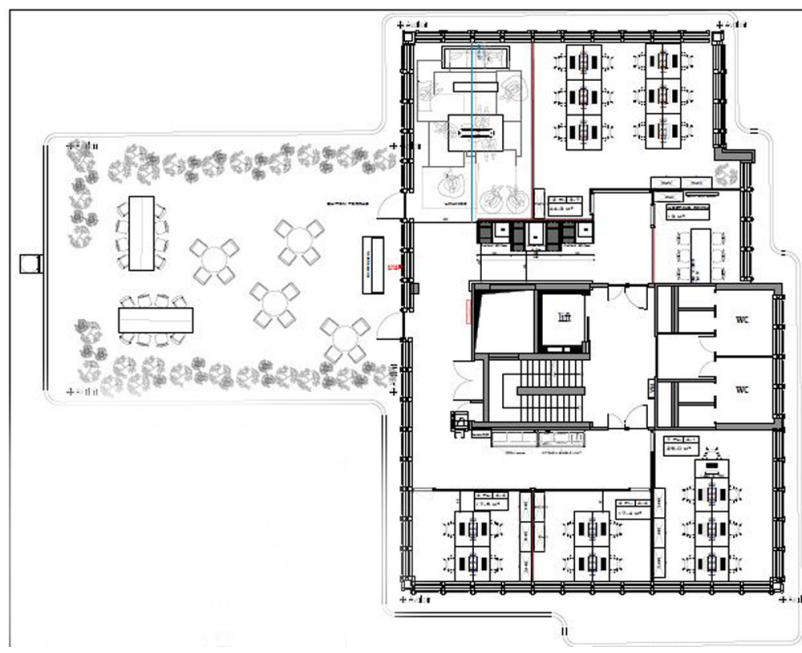

CODICE OGGETTO: LU881900104_1 - L-1330 Luxembourg

A colpo d'occhio

CODICE OGGETTO	LU881900104_1	Prezzo d'affitto	Su richiesta
Anno di costruzione	1973	Ufficio/studio	Spazio ufficio
		Compenso di mediazione	15% of the annual rent paid by the owner
		Superficie commerciale	ca. 670 m ²

CODICE OGGETTO: LU881900104_1 - L-1330 Luxembourg

La proprietà

CODICE OGGETTO: LU881900104_1 - L-1330 Luxembourg

Planimetrie

Questa pianta non è in scala. I documenti ci sono stati dati dal cliente. Per questo motivo, non possiamo garantire la precisione delle informazioni.