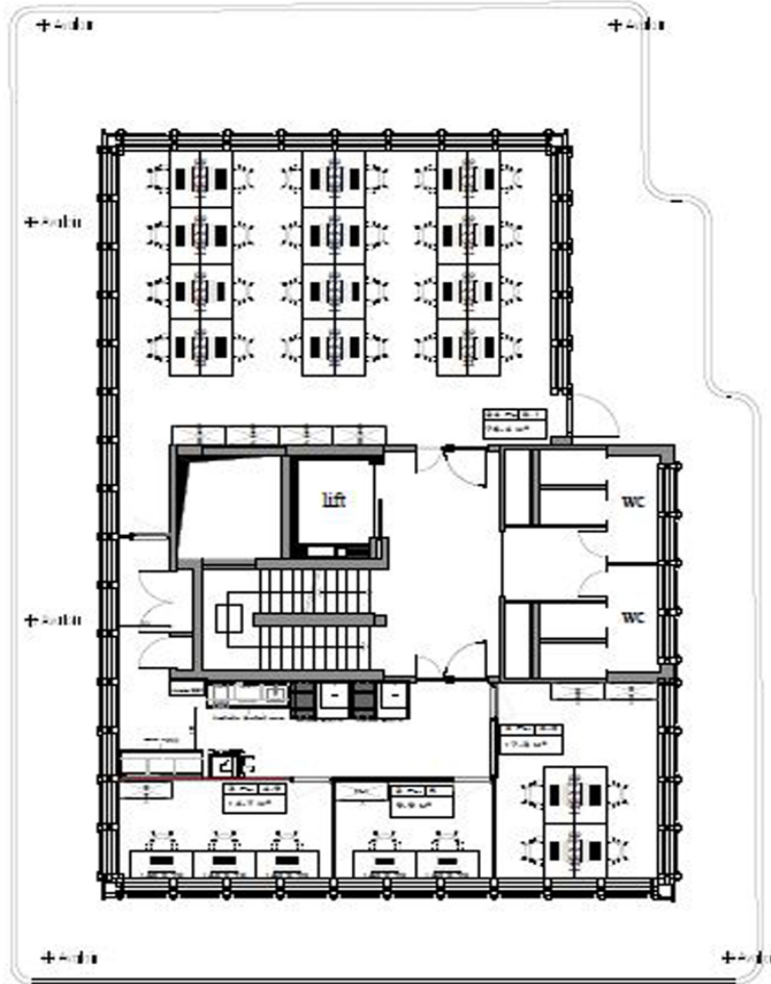

CODICE OGGETTO: LU881900104_1 - L-1330 Luxembourg

A colpo d'occhio

CODICE OGGETTO	LU881900104_1	Prezzo d'affitto	Su richiesta
Anno di costruzione	1973	Ufficio/studio	Spazio ufficio
		Compenso di mediazione	15% of the annual rent paid by the owner
		Superficie commerciale	ca. 670 m ²

CODICE OGGETTO: LU881900104_1 - L-1330 Luxembourg

La proprietà

CODICE OGGETTO: LU881900104_1 - L-1330 Luxembourg

Planimetrie

Questa pianta non è in scala. I documenti ci sono stati dati dal cliente. Per questo motivo, non possiamo garantire la precisione delle informazioni.

CODICE OGGETTO: LU881900104_1 - L-1330 Luxembourg

Una prima impressione

Nous vous proposons des bureaux privé flexible ainsi que des salles de réunion

CODICE OGGETTO: LU881900104_1 - L-1330 Luxembourg

Partner di contatto