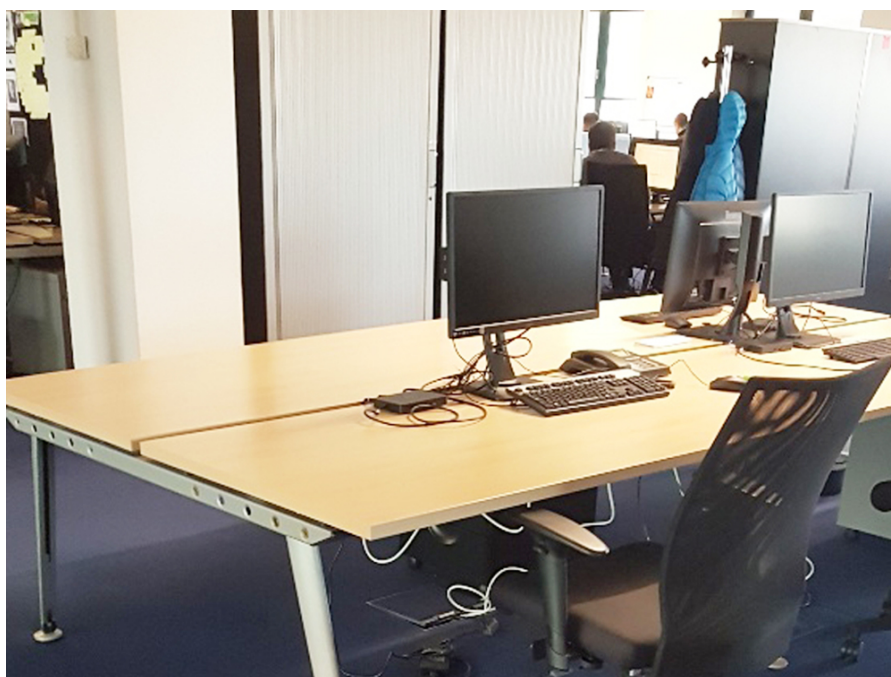

CODICE OGGETTO: LU881800082_4 - L-1253 Luxembourg-Merl – Merl Belair

La proprietà