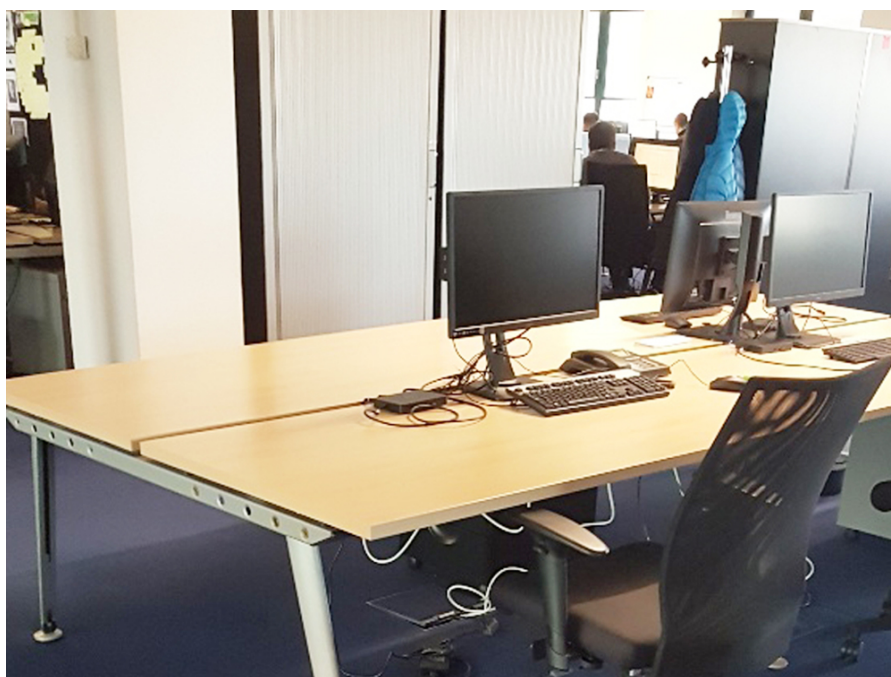

CODICE OGGETTO: LU881800082_1 - L-1253 Luxembourg-Merl – Merl Belair

La proprietà