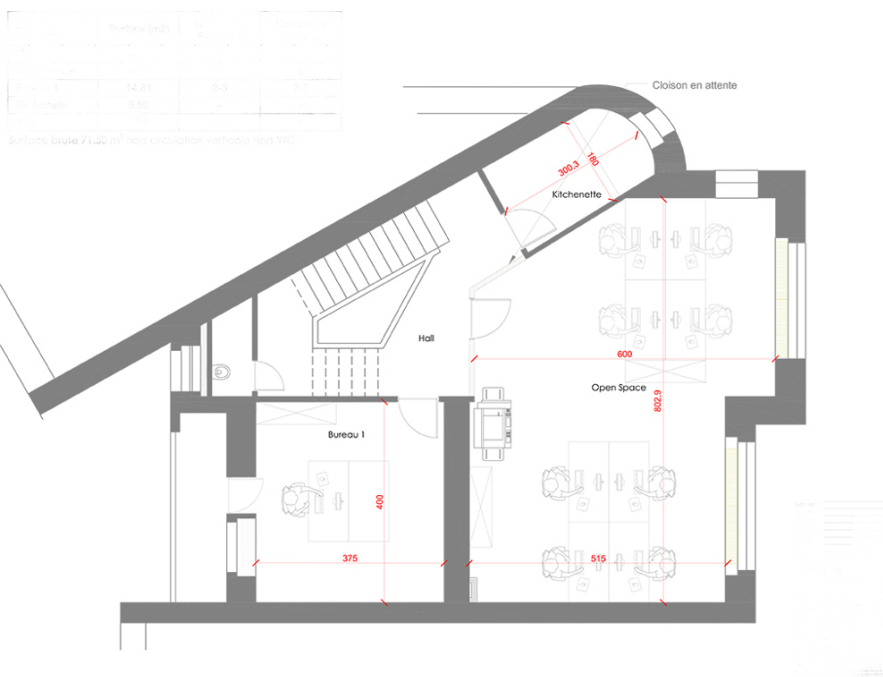

CODICE OGGETTO: 21 - L-1331 Luxembourg-centre ville – CBD

La propriété