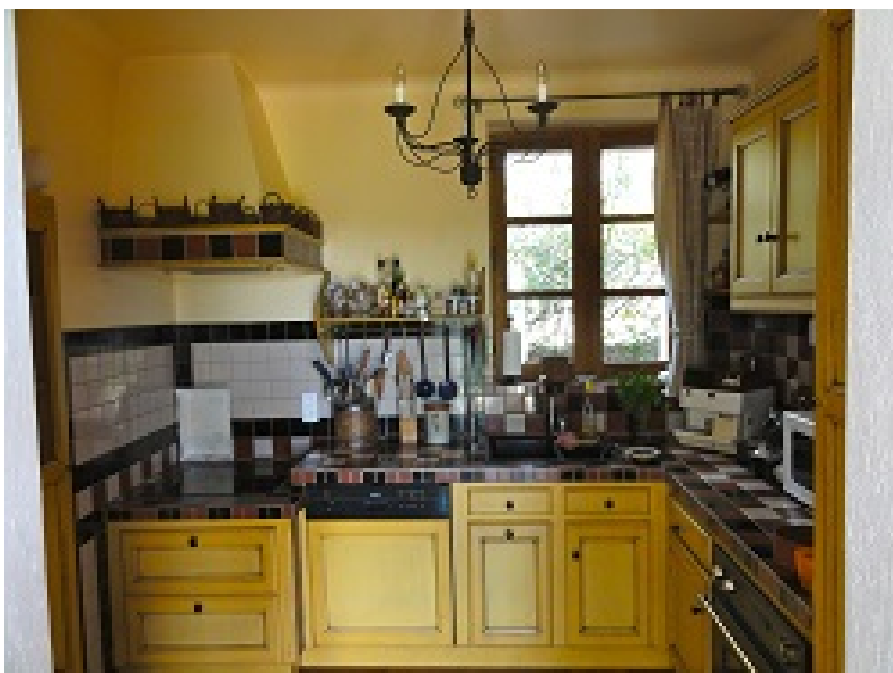

CODICE OGGETTO: CH242467488 - 84800 L'Isle-sur-la-Sorgue / Le Petit Palais

La proprietà