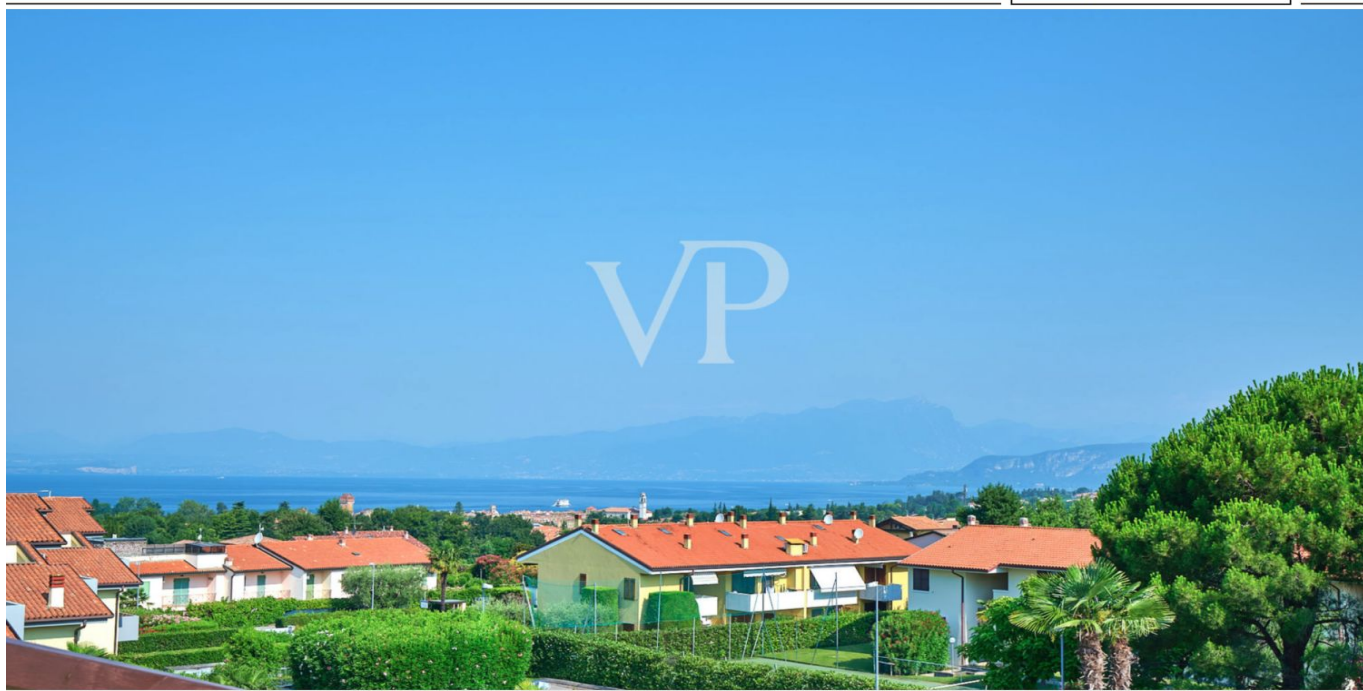

Lazise – Gardasee

Charmante Duplexwohnung mit Panorama Seeblick in zentrumsnaher Lage

VP azonosító: IT244921669

www.von-poll.it

HASZNOS LAKÓTÉR: ca. 65 m² • SZOBÁK: 4

VP azonosító: IT244921669 - 37017 Lazise – Gardasee