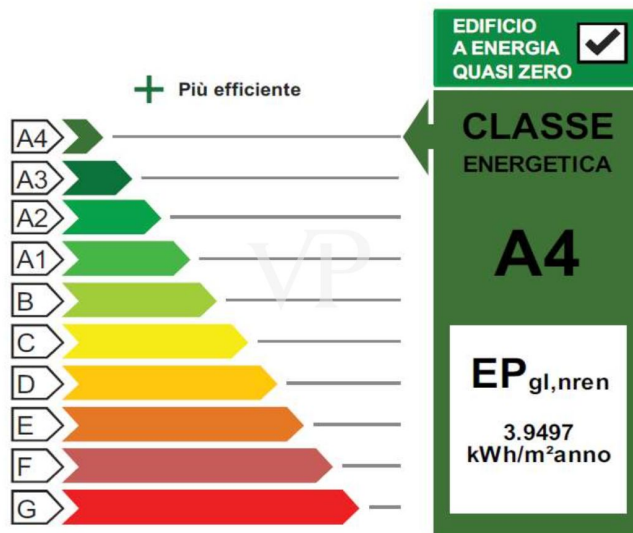

Ez az alaprajz nem méretarányos. A dokumentumokat a megbízó adta át a részünkre. Az adatok helyességéért nem vállalunk felelősséget.