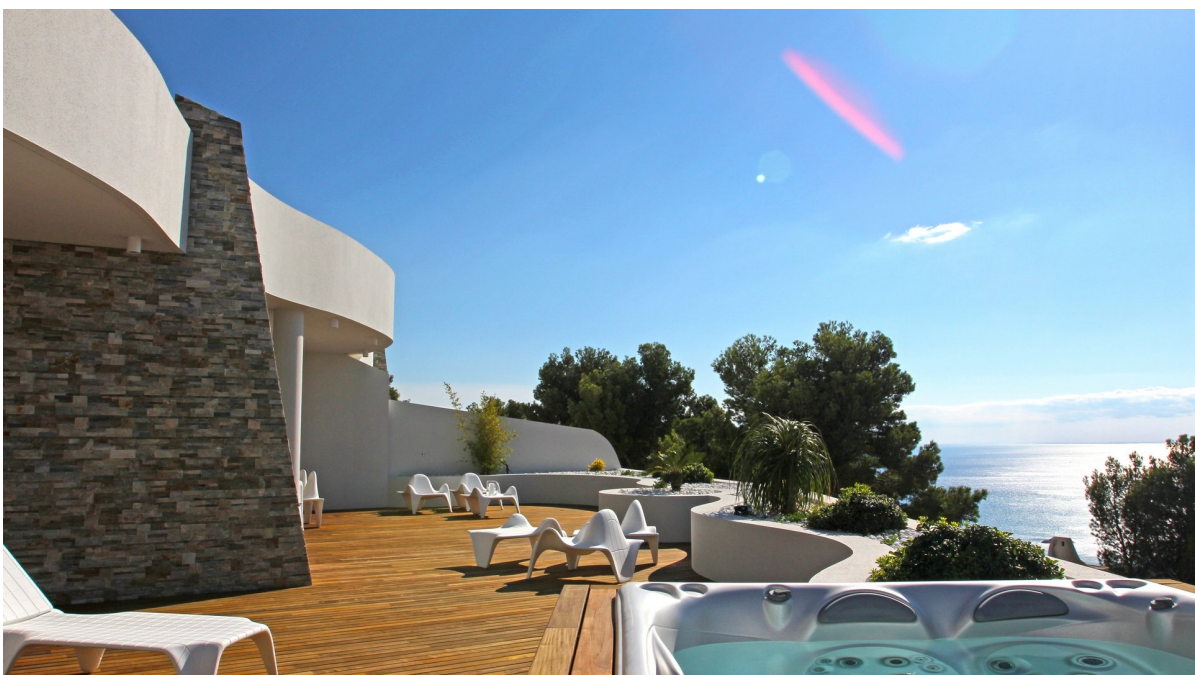

Az ingatlan

VP azonosító: 17996_HA010 - Altea

Az ingatlan

VP azonosító: 17996_HA010 - Altea

Az els? benyomás

Ocean Suites Altea. Luxus-Wohnung zum Verkauf in Altea (Costa Blanca) ref. HA010 mit 3 schlafzimmer, 3 Badezimmer und einer Gesamtfläche von 586 Qm.