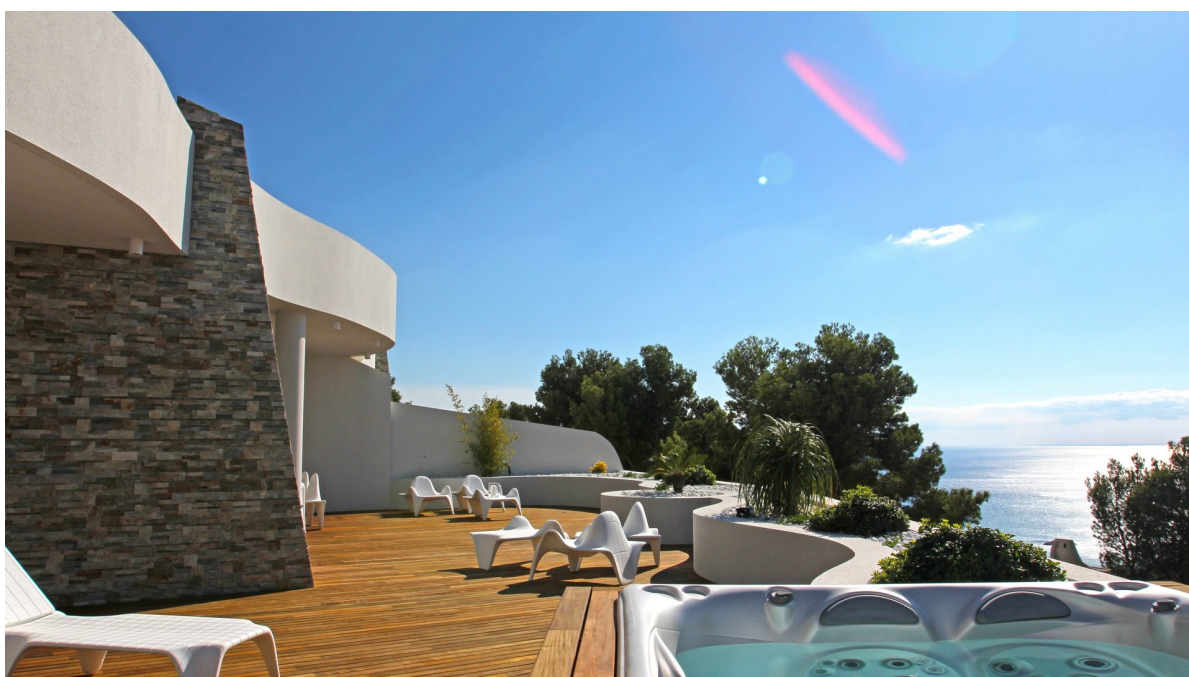

Az ingatlan

VP azonosító: 17996_HA010 - Altea

Az ingatlan

VP azonosító: 17996_HA010 - Altea

Az els? benyomás

Ocean Suites Altea. Luxus-Wohnung zum Verkauf in Altea (Costa Blanca) ref. HA010 mit 3 schlafzimmer, 3 Badezimmer und einer Gesamtfläche von 586 Qm.