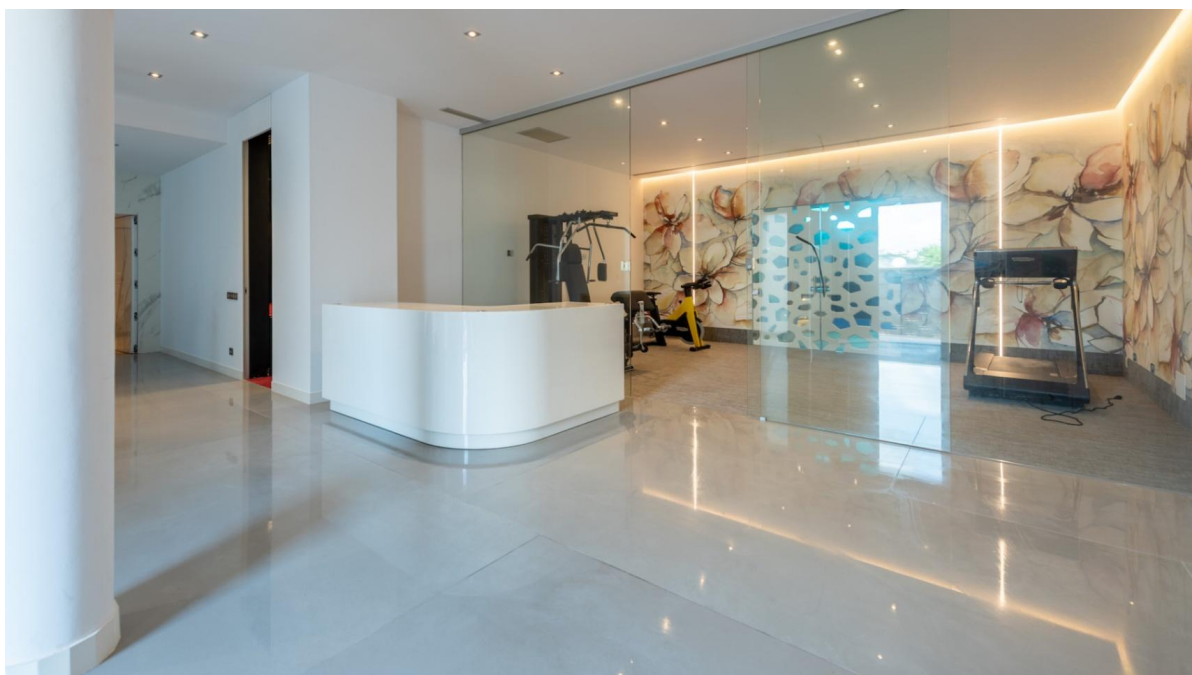

VP azonosító: NE1342V - Benitachell

Az ingatlan