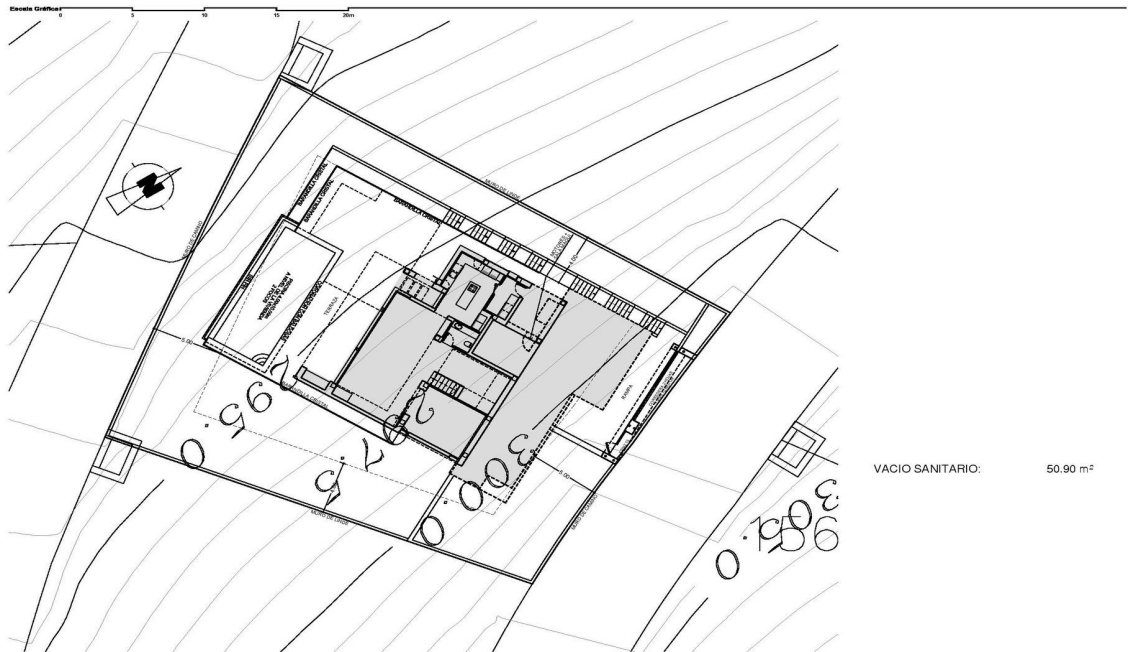

Benitachell

Moderne Designervilla in Cumbre del Sol

VP azonosító: NE1315V

VÉTELÁR: 2.179.000 EUR • HASZNOS LAKÓTÉR: ca. 239 m² • SZOBÁK: 3

VP azonosító: NE1315V - Benitachell

- Áttekintés
- Az ingatlan
- Áttekintés: Energia adatok
- Kapcsolattartó

Az ingatlan

VP azonosító: NE1315V - Benitachell

Az ingatlan

Escala Gráfica 0 1 2 3 4 5m

VP azonosító: NE1315V - Benitachell

Az ingatlan

VP azonosító: NE1315V - Benitachell

Az ingatlan