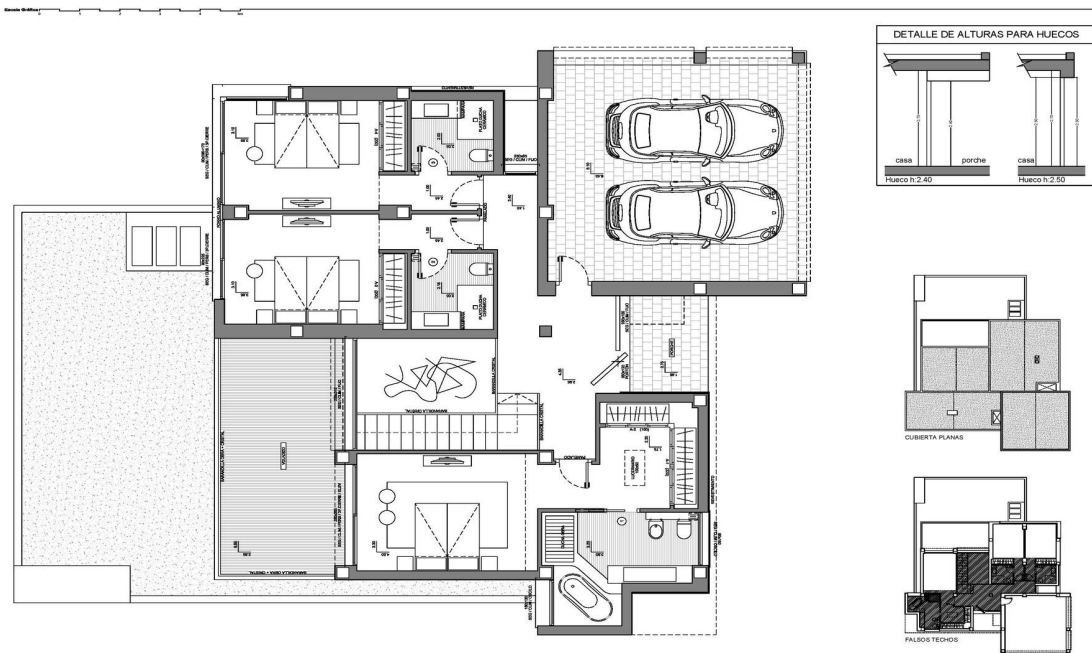

VP azonosító: NE1315V - Benitachell

Az ingatlan