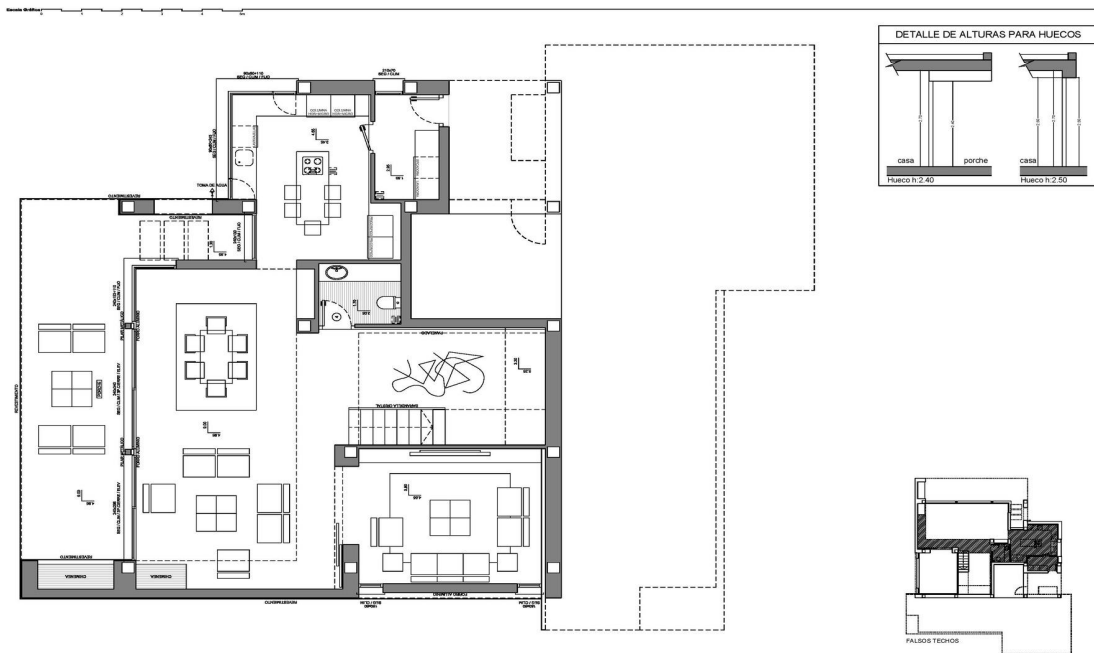

VP azonosító: NE1315V - Benitachell

Az ingatlan