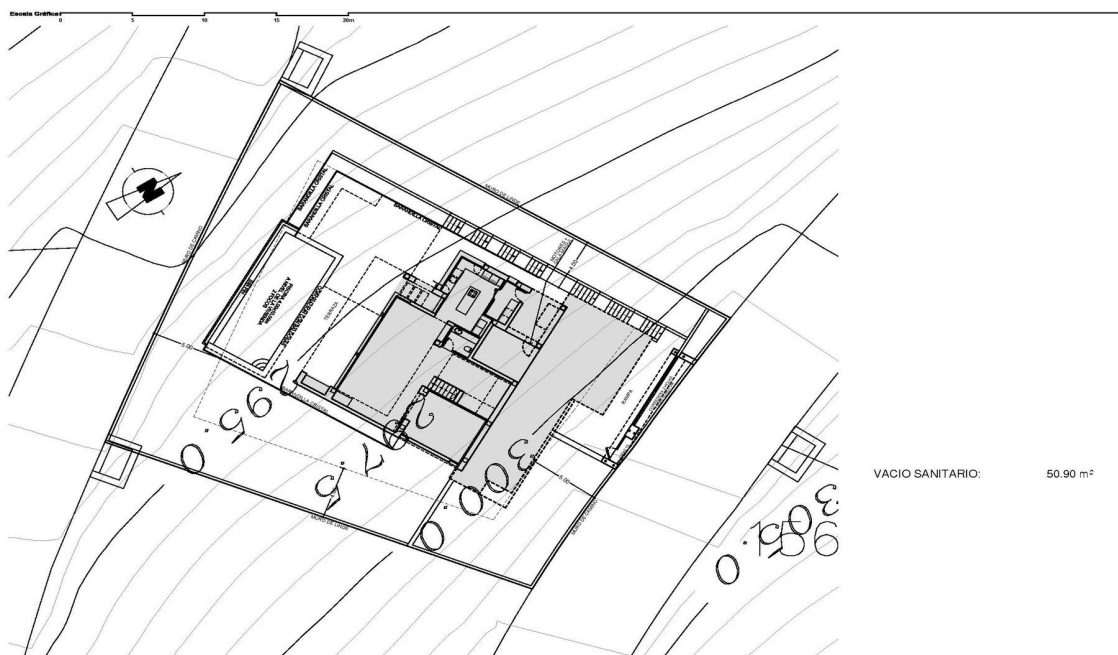

VP azonosító: NE1315V - Benitachell

Az ingatlan