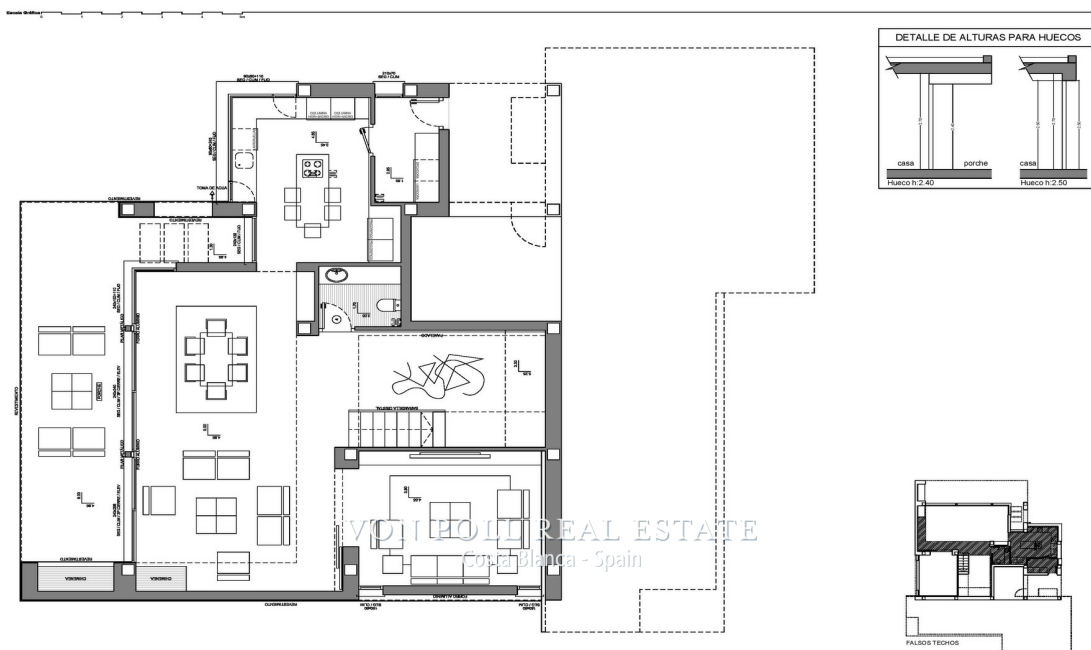

VP azonosító: NE1315V - 03726 Benitachell

Az ingatlan

Escala Gráfica 0 1 2 3 4 5m