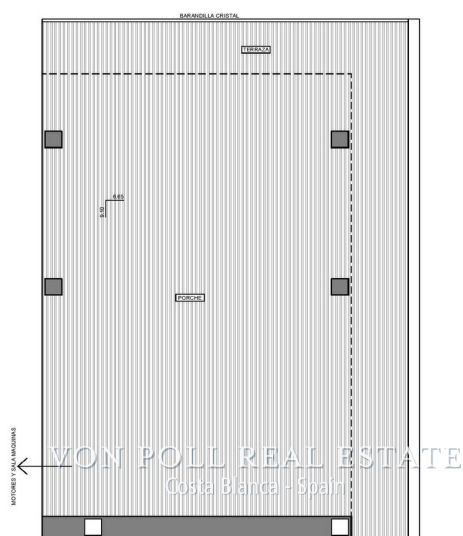

VP azonosító: NE1315V - 03726 Benitachell

Az ingatlan

Escala Gráfica 0 1 2 3 4 5m