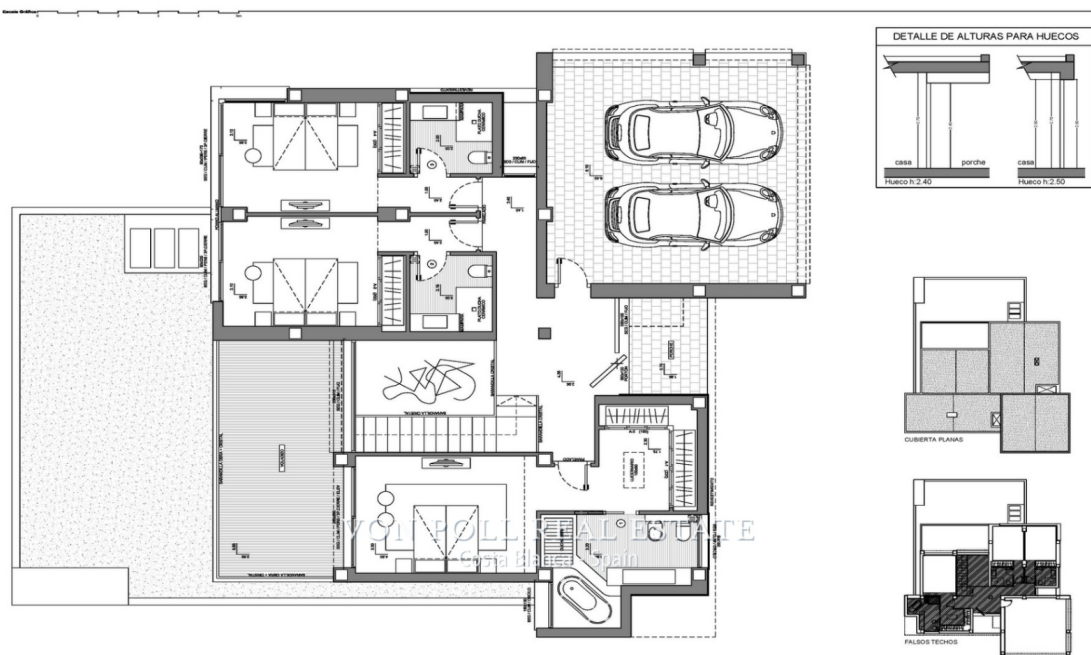

VP azonosító: NE1315V - 03726 Benitachell

Az ingatlan