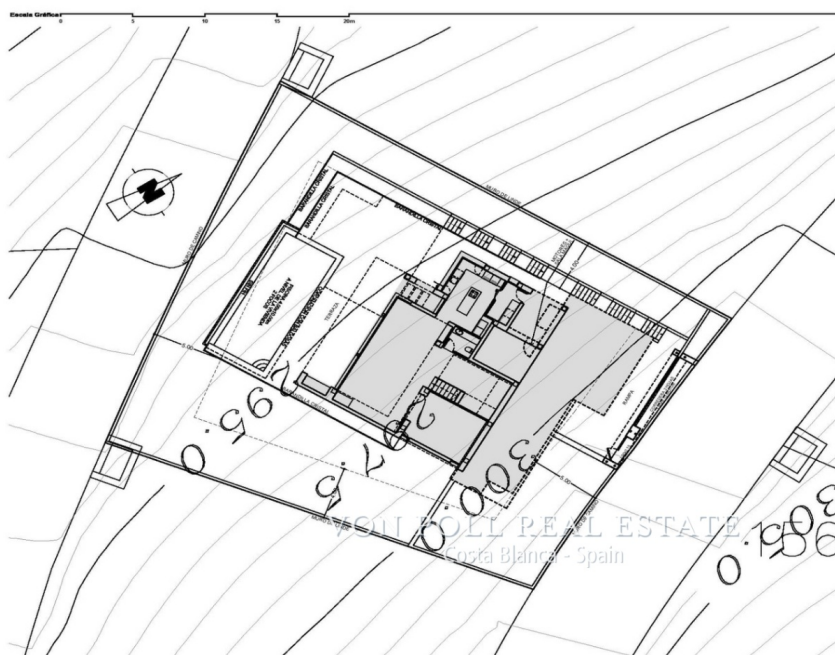

VP azonosító: NE1315V - 03726 Benitachell

Az ingatlan