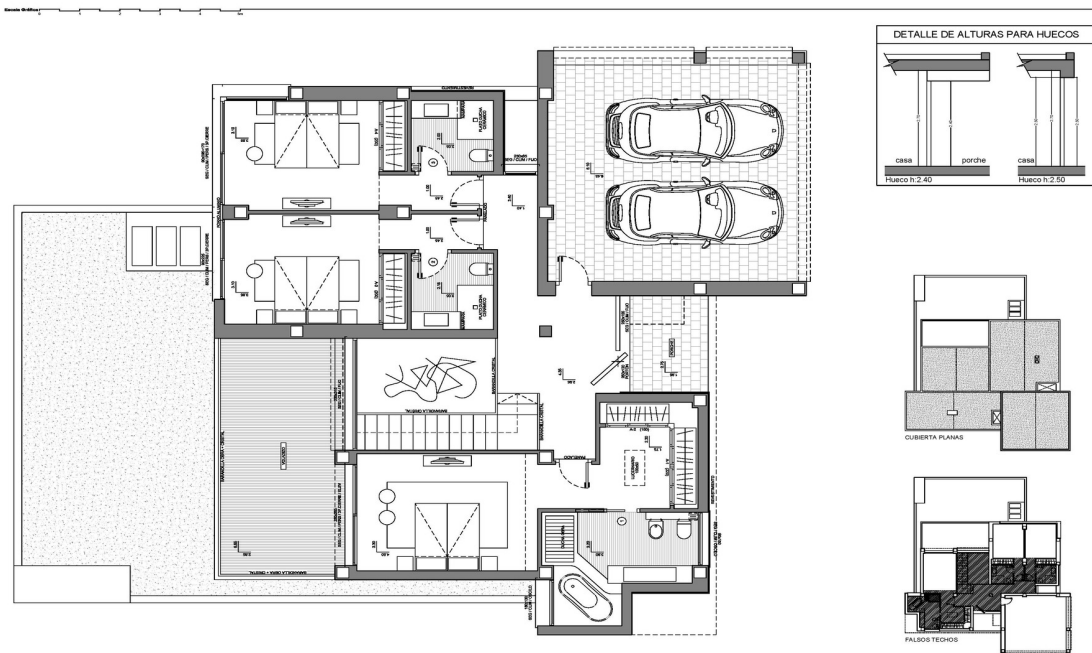

VP azonosító: NE1315V - 03726 Benitachell

Az ingatlan