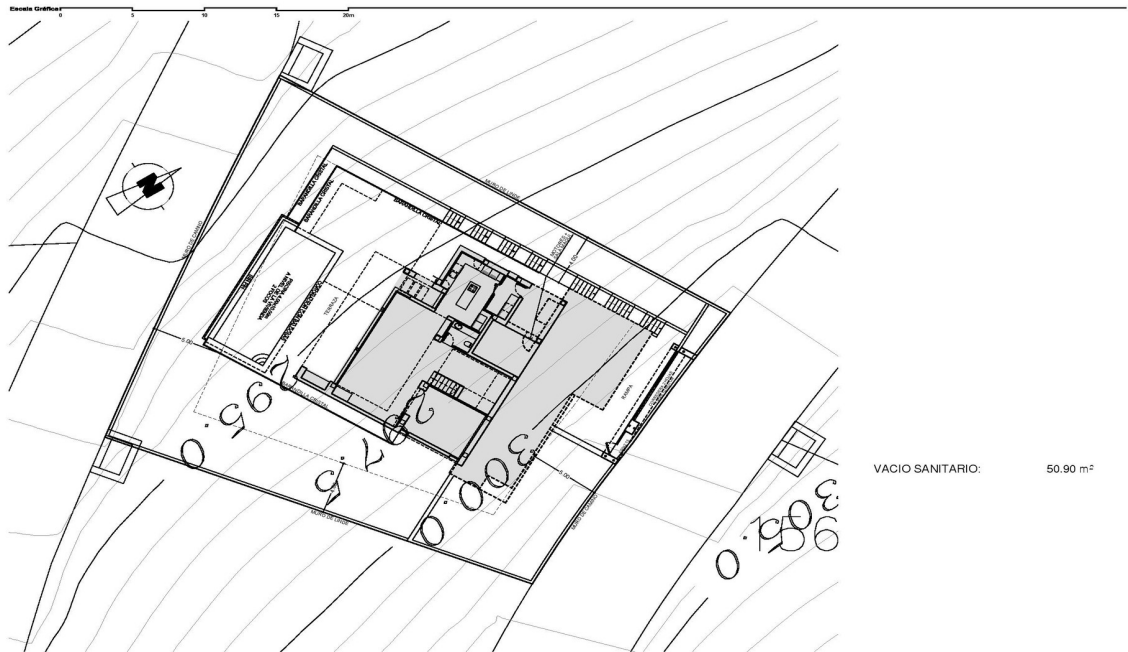

VP azonosító: NE1315V - 03726 Benitachell

Az ingatlan