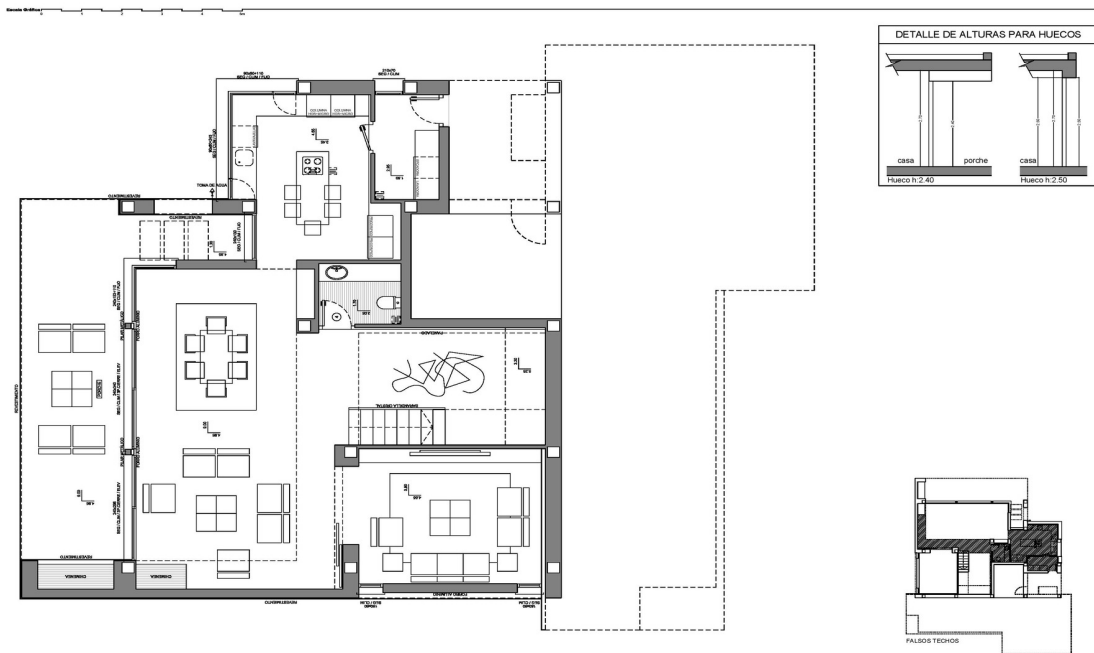

VP azonosító: NE1315V - 03726 Benitachell

Az ingatlan