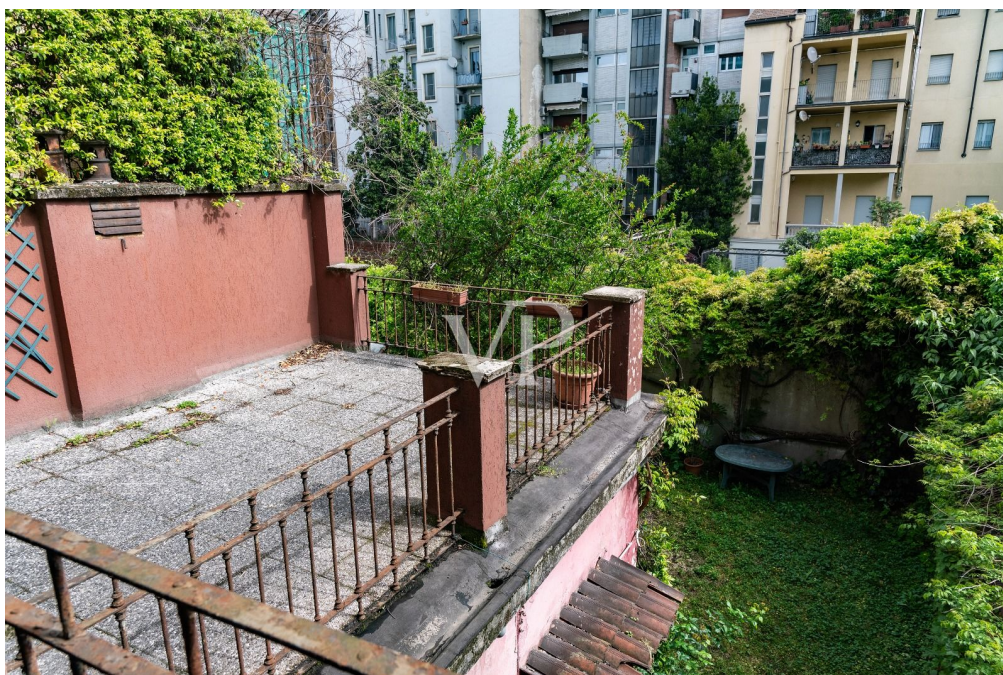

VP azonosító: IT252941842 - 20145 Milano – Lombardei

Az ingatlan