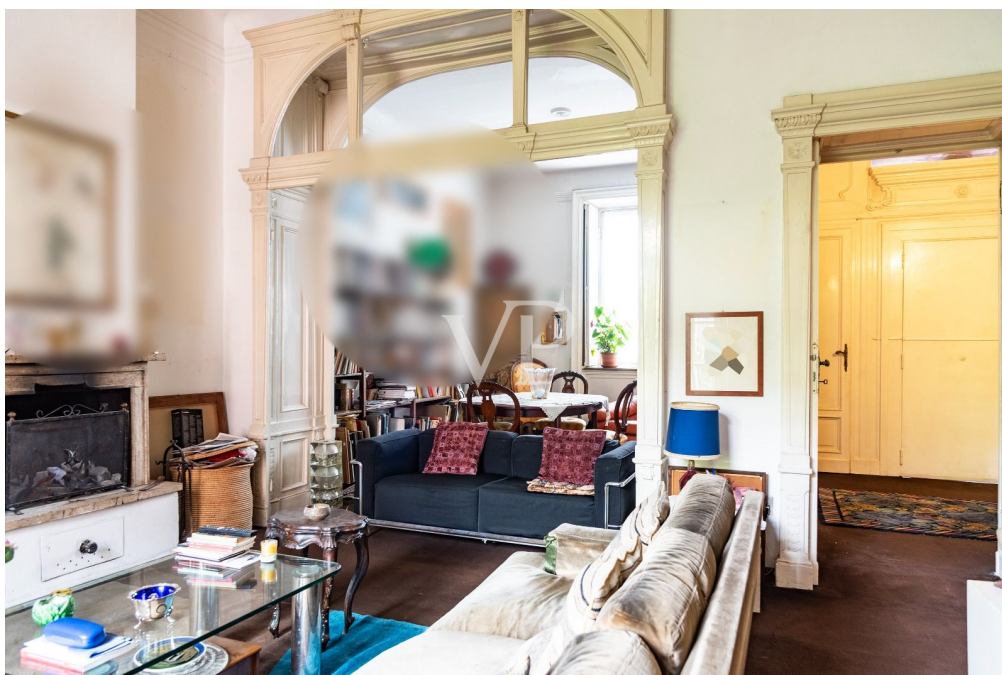

VP azonosító: IT252941842 - 20145 Milano – Lombardei

Az ingatlan