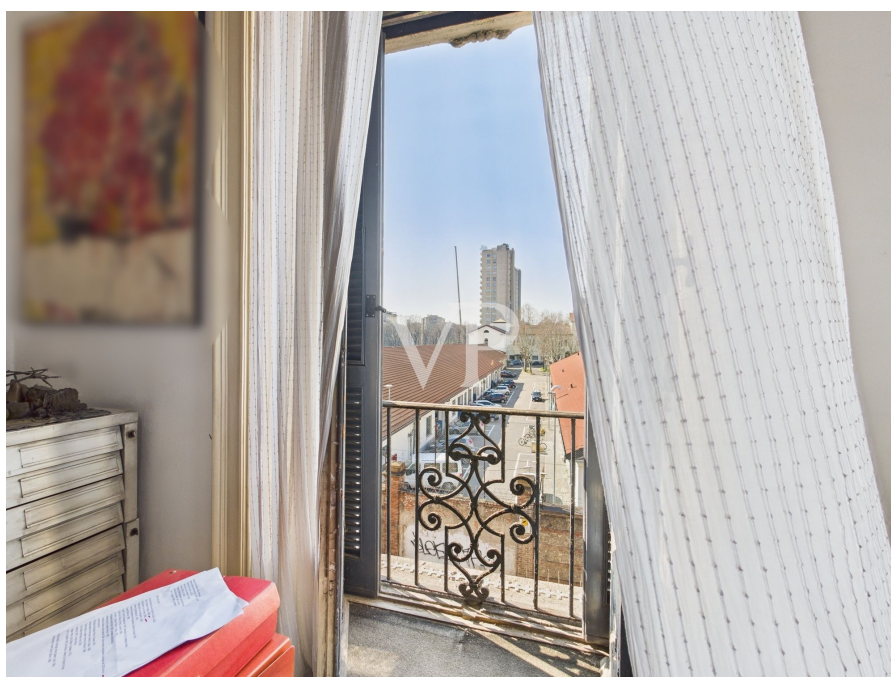

VP azonosító: IT252941842 - 20145 Milano – Lombardei

Az ingatlan