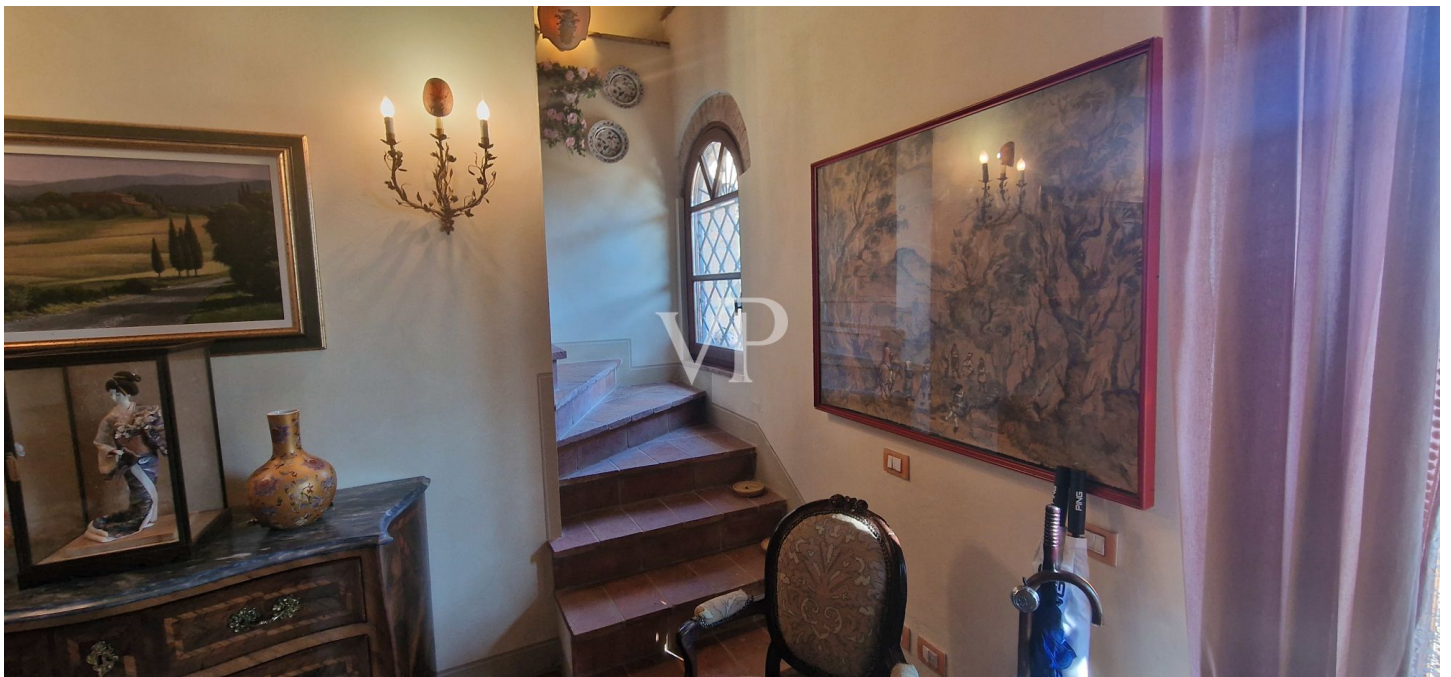

VP azonosító: IT242941674 - 56034 Chianni – Chianni

Az ingatlan