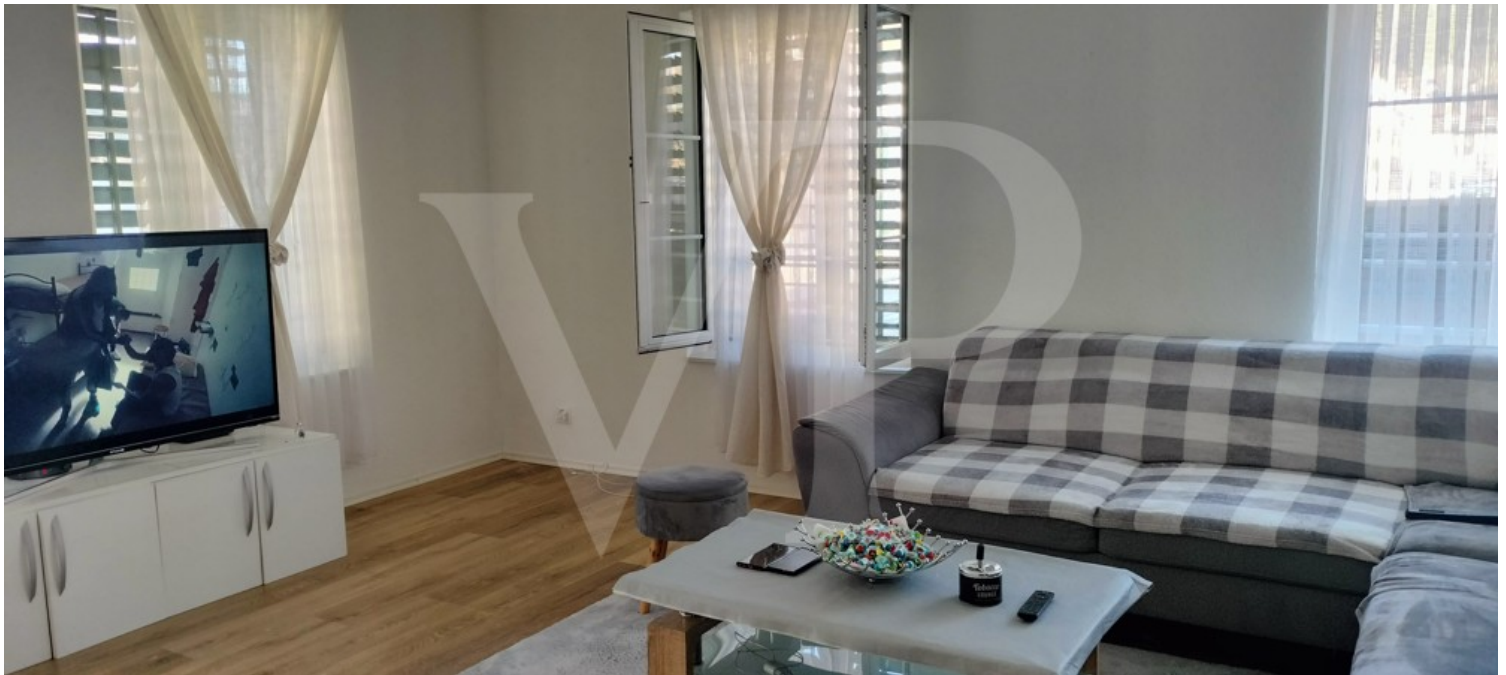

VP azonosító: CH23447061 - 8488 Turbenthal

Az ingatlan