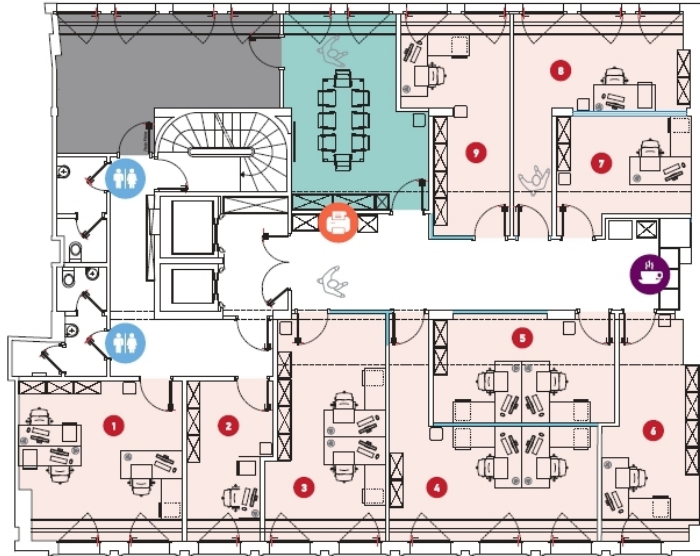

Alaprajzok

Ez az alaprajz nem méretarányos. A dokumentumokat a megbízó adta át a részünkre. Az adatok helyességéért nem vállalunk felelősséget.

VP azonosító: 14_3 - L-1660 Luxembourg-centre ville – CBD

Az els? benyomás