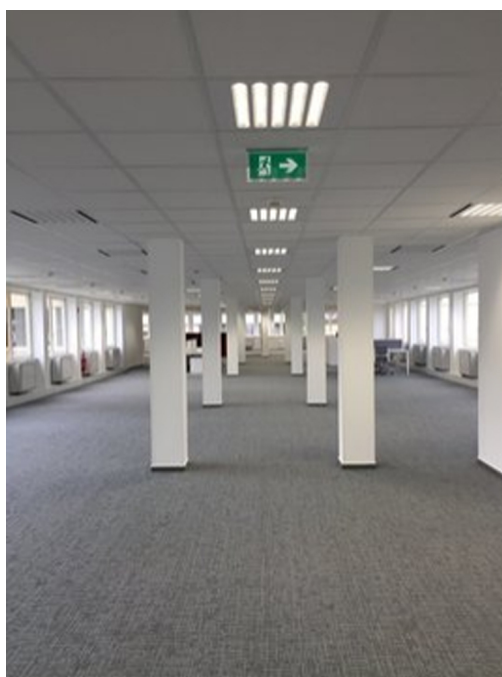

VP azonosító: 34_3 - L-2310 Luxembourg-Limpertsberg – Limpertsberg

Az ingatlan