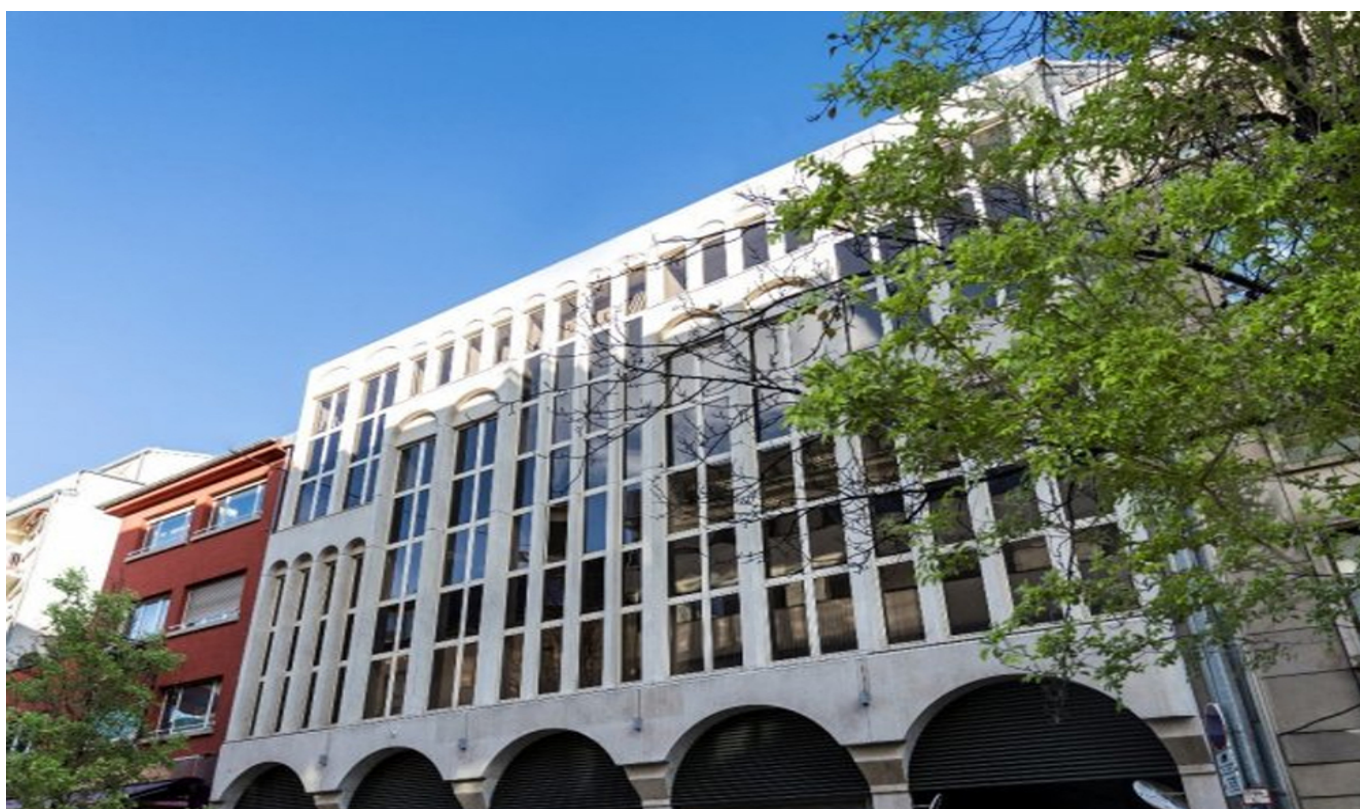

Luxembourg-Limpertsberg – Limpersberg

Bureau à louer centre ville

VP azonosító: 34_3

FÖLDTERÜLET: 634 m²

VP azonosító: 34_3 - L-2310 Luxembourg-Limpertsberg – Limpertsberg

- Áttekintés
- Az ingatlan
- Az első benyomás
- Kapcsolattartó

Az ingatlan

VP azonosító: 34_3 - L-2310 Luxembourg-Limpertsberg – Limpertsberg

Az els? benyomás

Die Wohnung im 1. Stock besteht aus: -Eine Eingangshalle mit Garderobe, -1 Separates WC, -1 Schlafzimmer -1 Badezimmer, -1 Wohnzimmer mit offener Küche, -1 Terrasse -1 Keller -Eine Garage Es besteht die Möglichkeit eingerichtet zu mieten.