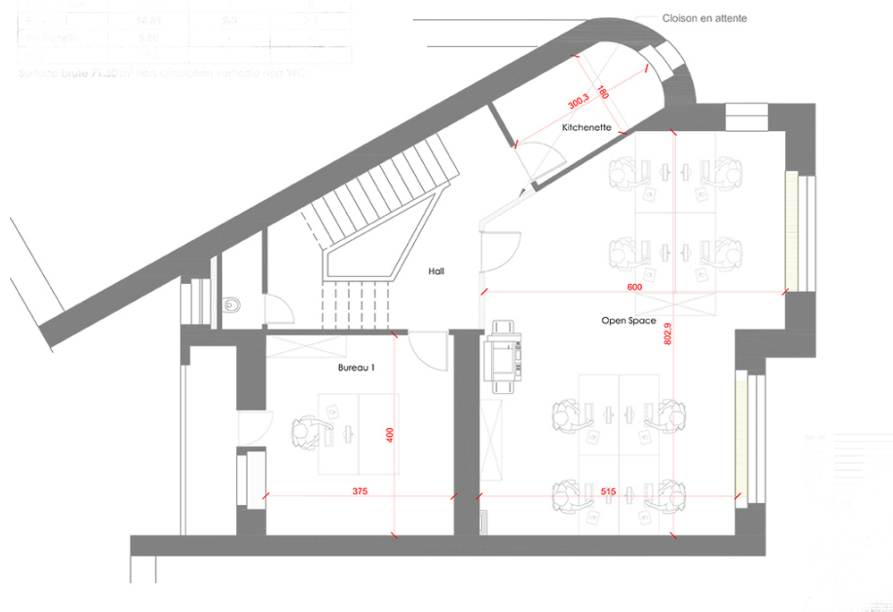

Part	Surface (m²)	Volume (m³)	Surface (m²)
Bureau 1	14,81	50,8	2,5
Kitchenette	8,50	-	-
Hall	1,20	-	-
Open Space	14,81	-	-