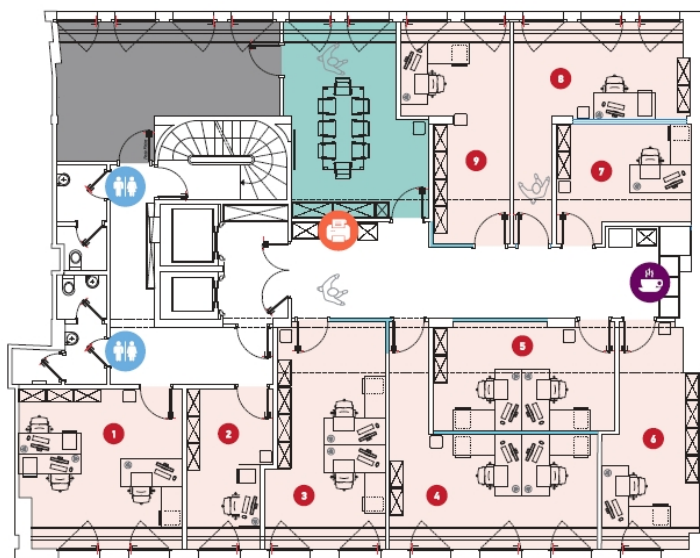

VP azonosító: 14 - L-1660 Luxembourg-centre ville – CBD

Alaprajzok

Ez az alaprajz nem méretarányos. A dokumentumokat a megbízó adta át a részünkre. Az adatok helyességéért nem vállalunk felelősséget.