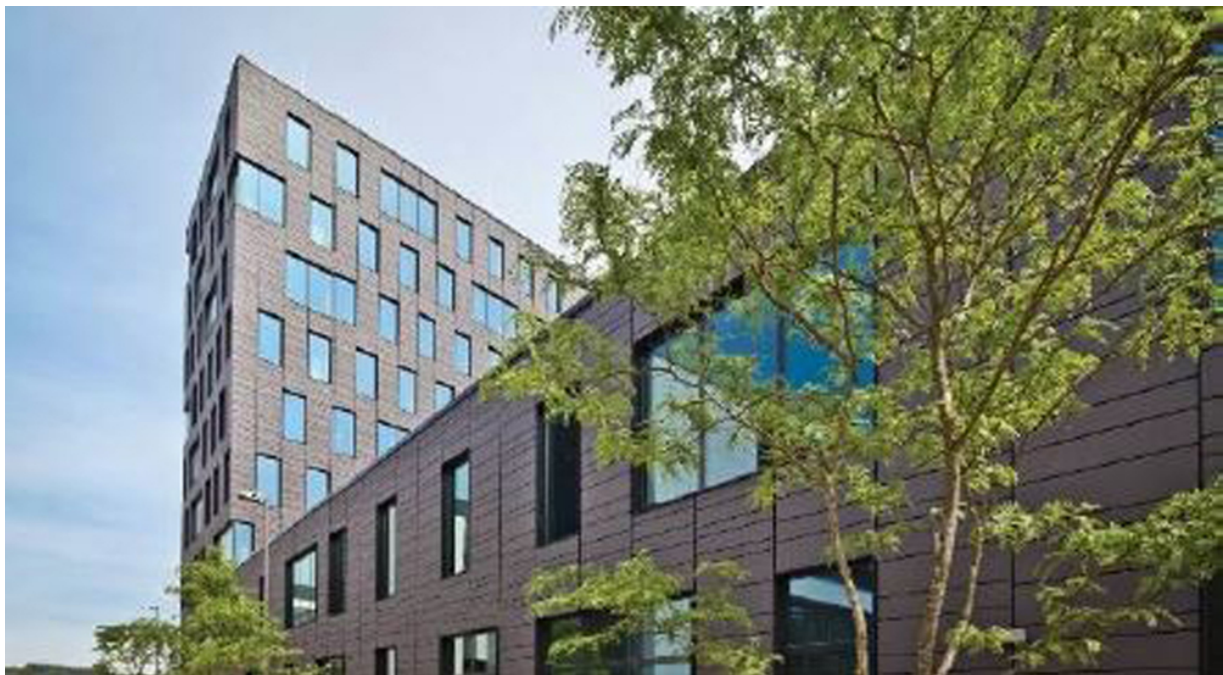

VP azonosító: LU881900105_11 - L-4368 Esch Belval – Esch /Belval

Az ingatlan