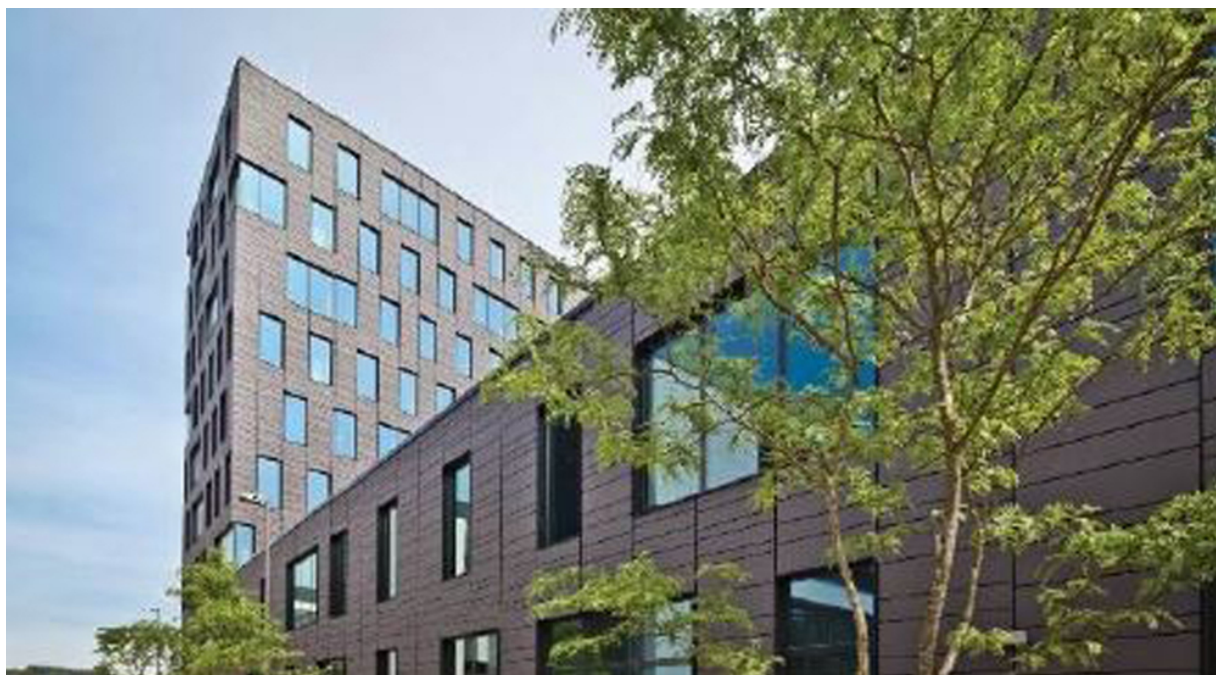

VP azonosító: LU881900105_10 - L-4368 Esch Belval – Esch /Belval

Az ingatlan