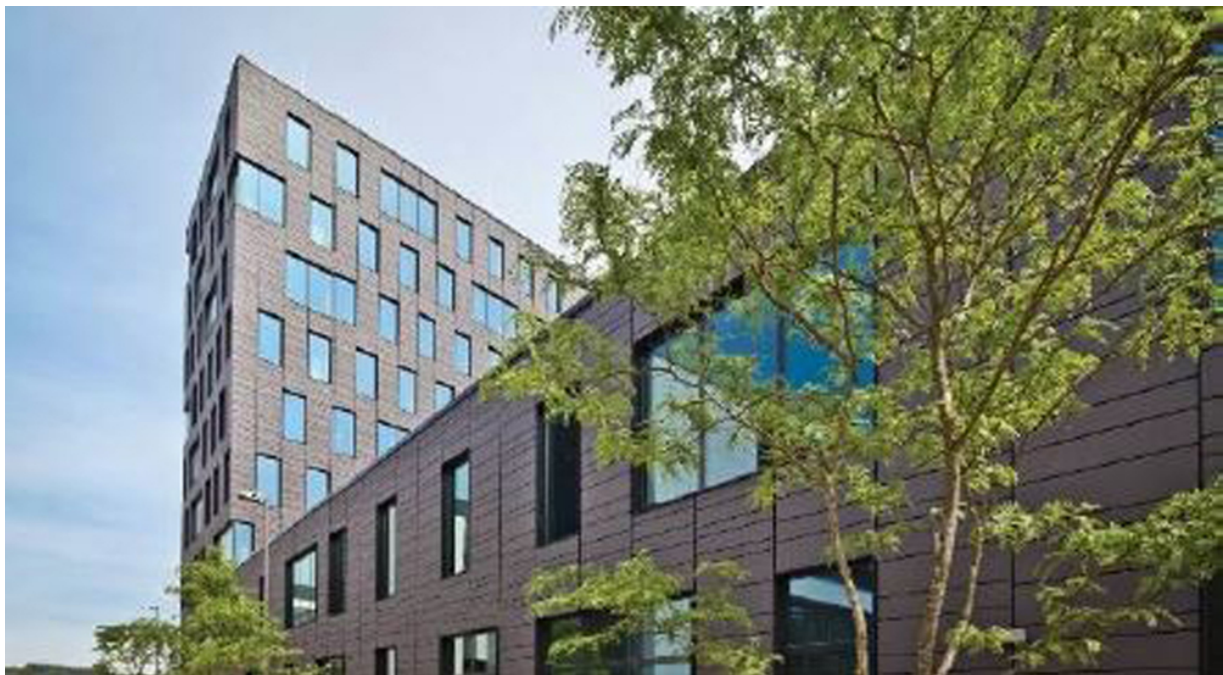

VP azonosító: LU881900105_5 - L-4368 Esch Belval – Esch /Belval

Az ingatlan