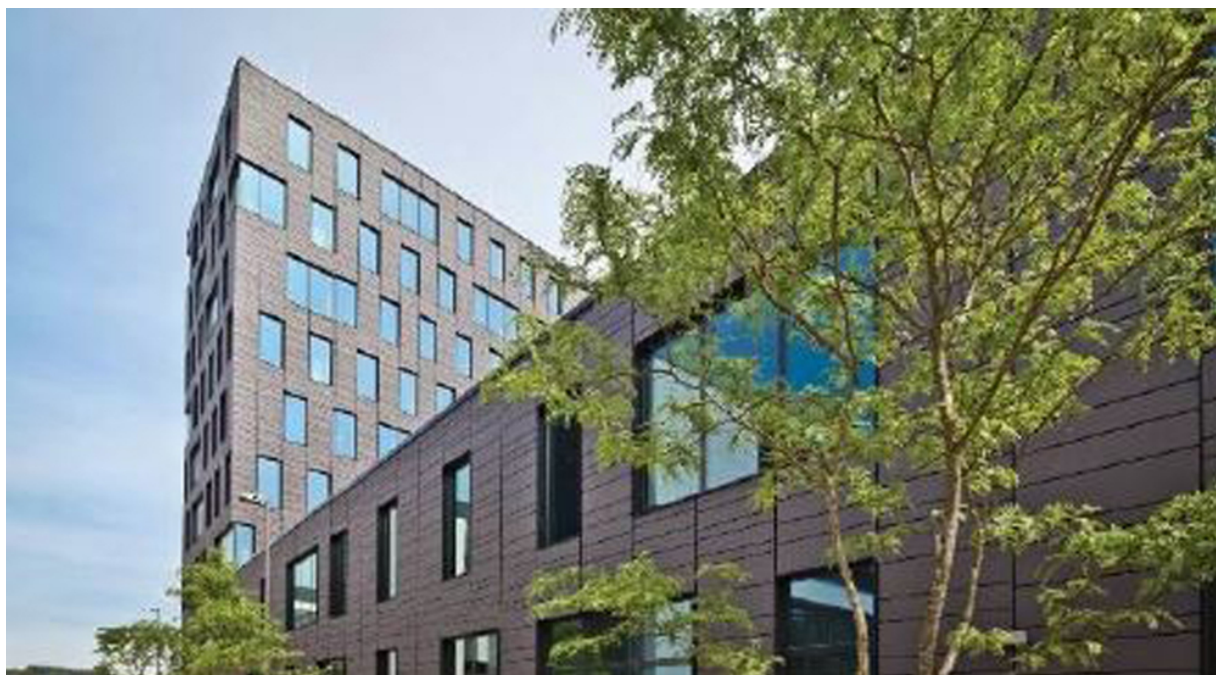

VP azonosító: LU881900105_4 - L-4368 Esch Belval – Esch /Belval

Az ingatlan