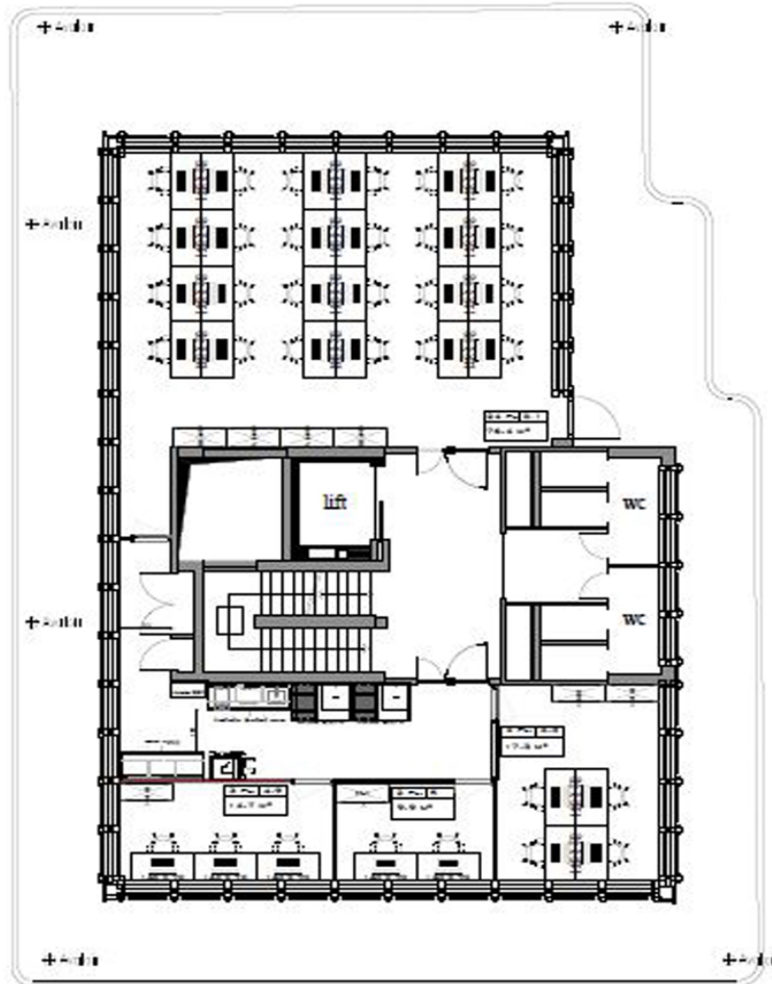

## Alaprajzok

Ez az alaprajz nem méretarányos. A dokumentumokat a megbízó adta át a részünkre. Az adatok helyességéért nem vállalunk felelősséget.

VP azonosító: LU881900104\_2 - L-1330 Luxembourg