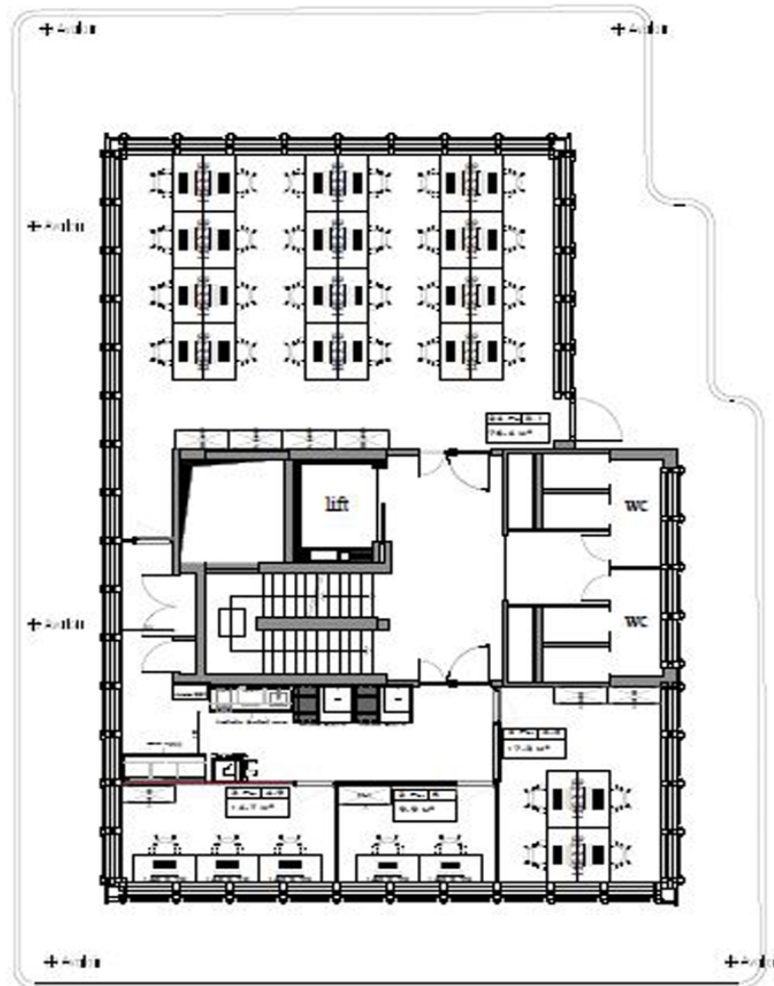

Az ingatlan

VP azonosító: LU881900104_2 - L-1330 Luxembourg

Alaprajzok

Ez az alaprajz nem méretarányos. A dokumentumokat a megbízó adta át a részünkre. Az adatok helyességéért nem vállalunk felelősséget.