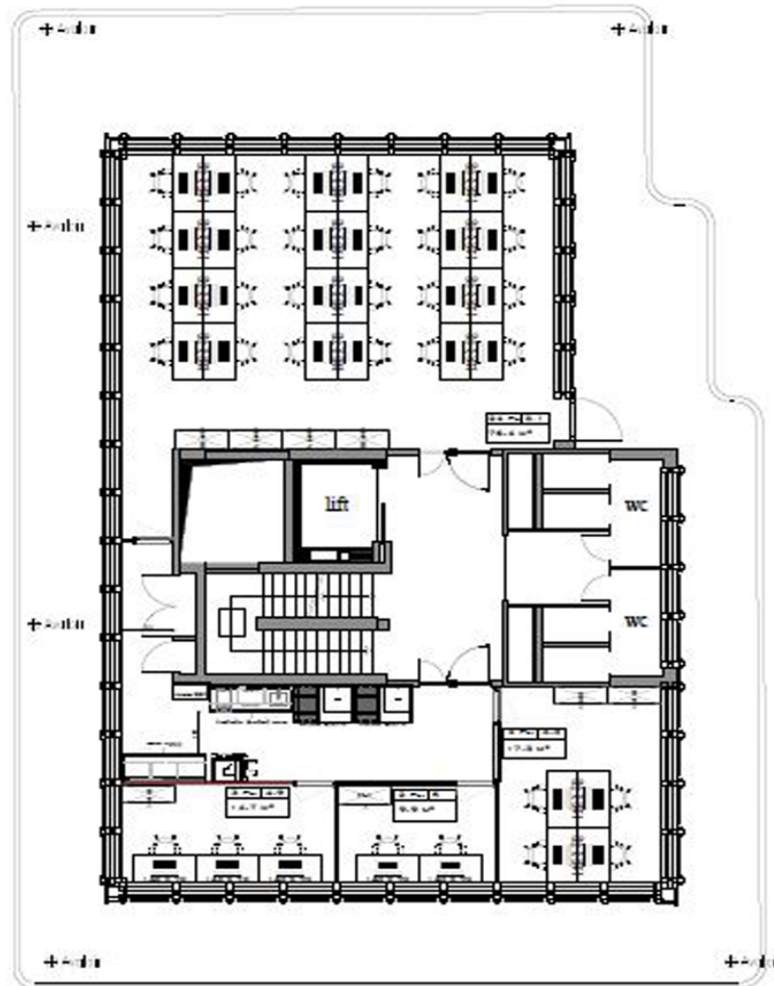

Az ingatlan

VP azonosító: LU881900104_1 - L-1330 Luxembourg

Alaprajzok

Ez az alaprajz nem méretarányos. A dokumentumokat a megbízó adta át a részünkre. Az adatok helyességéért nem vállalunk felelősséget.