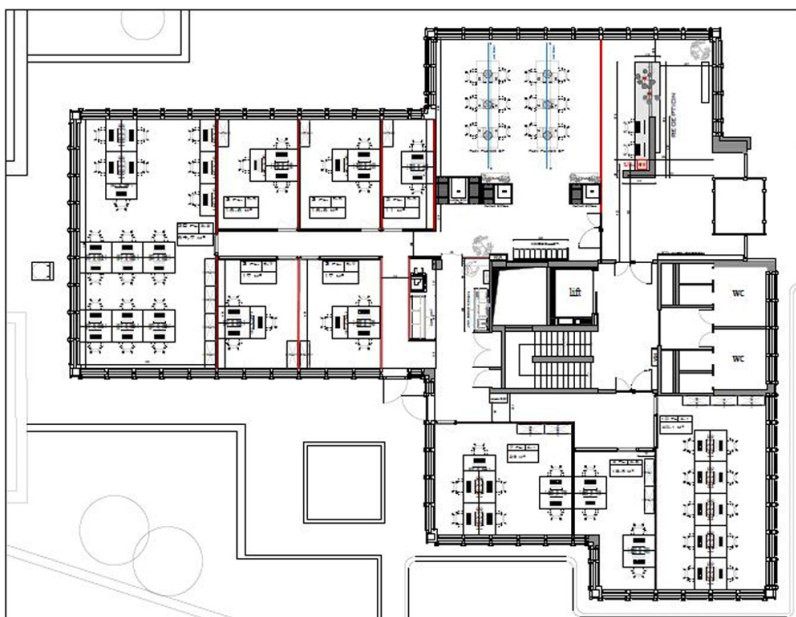

VP azonosító: LU881900104_1 - L-1330 Luxembourg

Alaprajzok