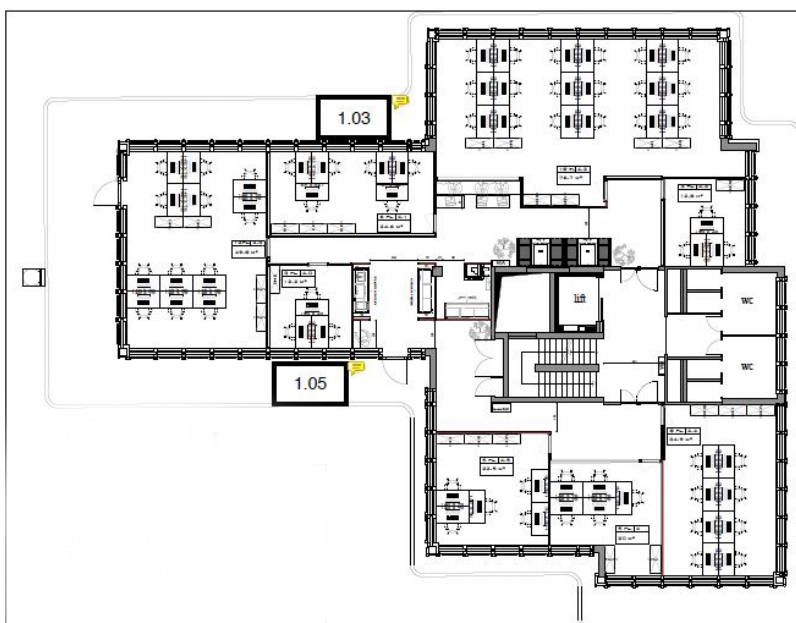

VP azonosító: LU881900104_1 - L-1330 Luxembourg

Alaprajzok