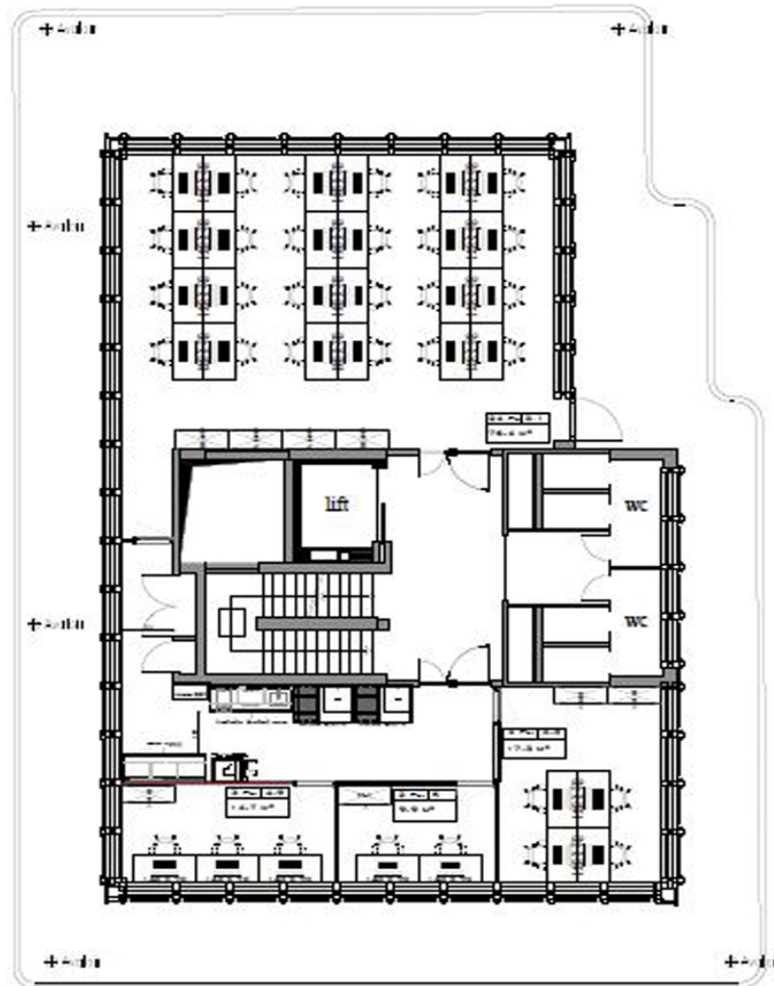

Ez az alaprajz nem méretarányos. A dokumentumokat a megbízó adta át a részünkre. Az adatok helyességéért nem vállalunk felelősséget.