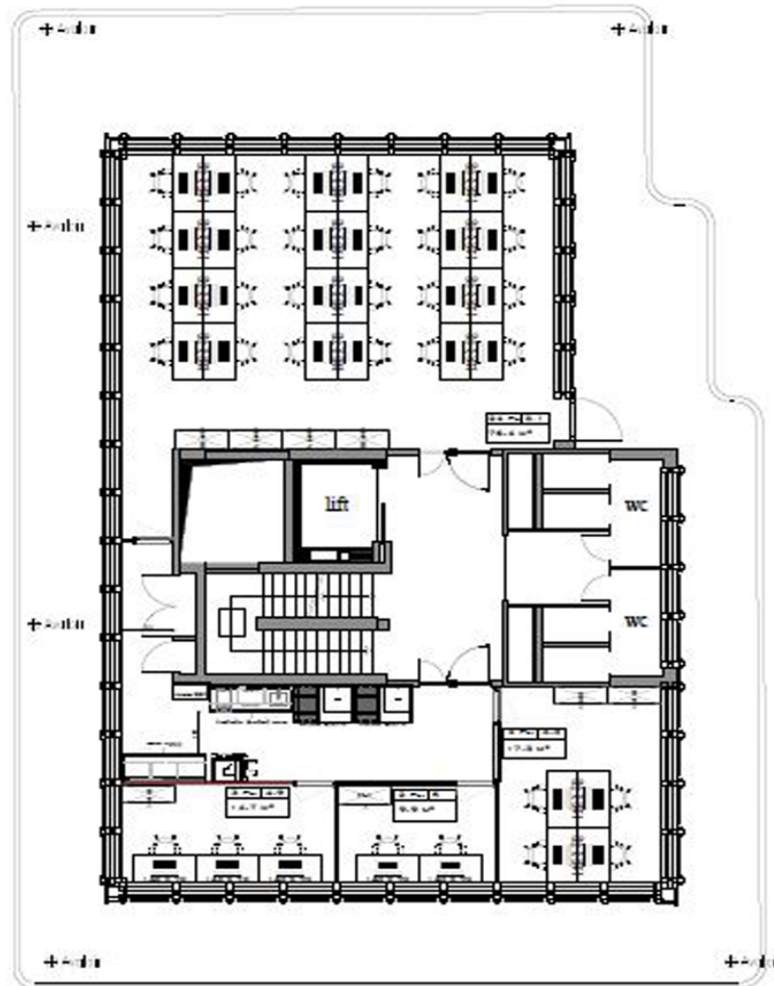

## Alaprajzok

Ez az alaprajz nem méretarányos. A dokumentumokat a megbízó adta át a részünkre. Az adatok helyességéért nem vállalunk felelősséget.

VP azonosító: LU881900104\_1 - L-1330 Luxembourg