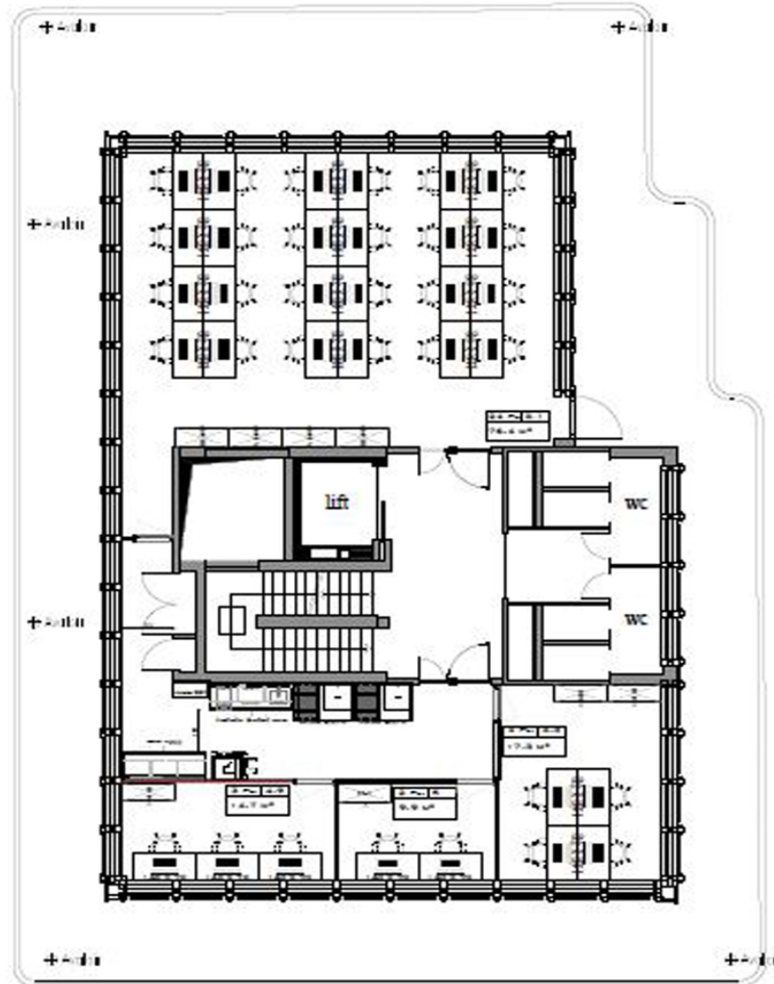

Az ingatlan

VP azonosító: LU881900104_1 - L-1330 Luxembourg

Alaprajzok

Ez az alaprajz nem méretarányos. A dokumentumokat a megbízó adta át a részünkre. Az adatok helyességéért nem vállalunk felelősséget.