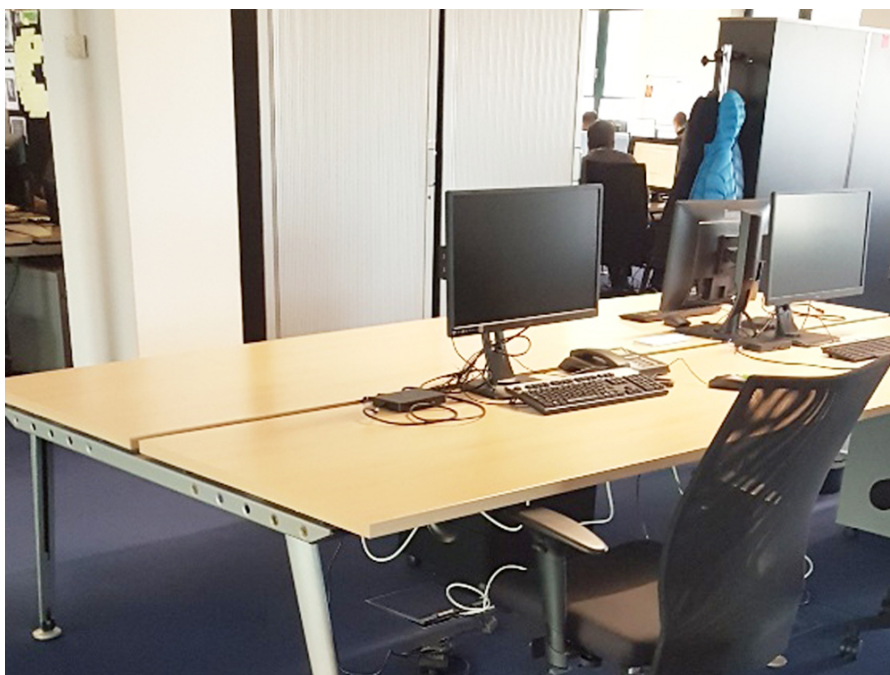

VP azonosító: LU881800082_2 - L-1253 Luxembourg-Merl – Merl Belair

Az ingatlan