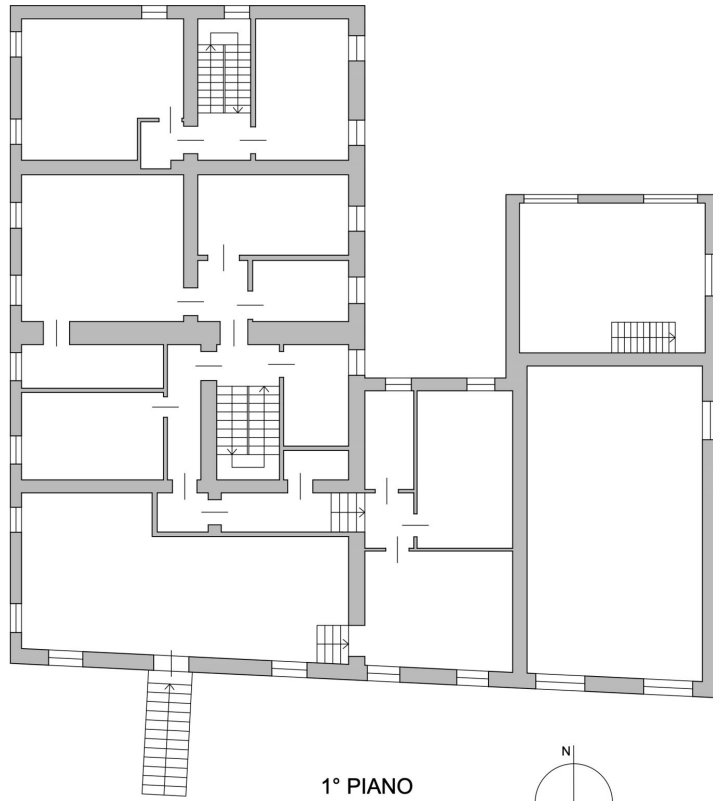

1° PIANO
1° STOCK