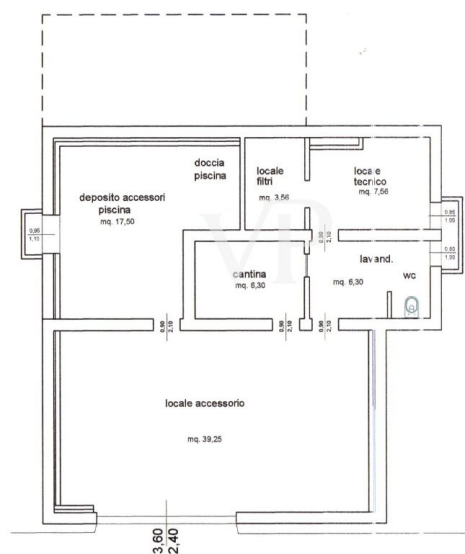

Pianta Piano Interrato