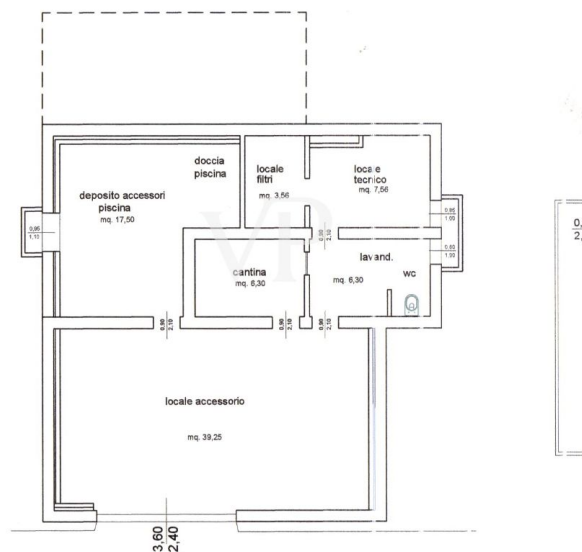

Pianta Piano Interrato